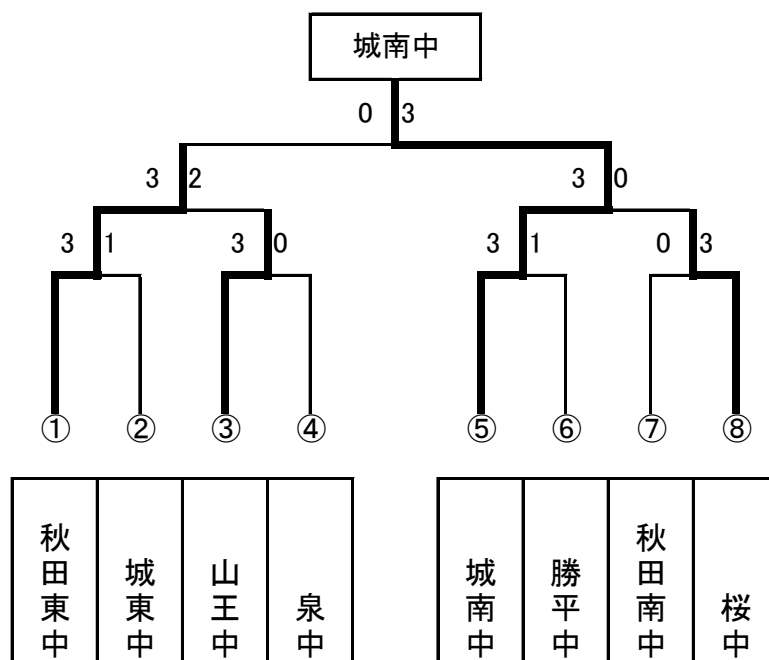

男子団体戦 予選リーグ

A	1	2	3	順位	得点
城南		3-1	3-1	1	4
秋田北	1-3		1-3	3	2
城東	1-3	3-1		2	3

B	1	2	3	順位	得点
山王		0-3	3-0	2	3
桜	3-0		3-0	1	4
秋田西	0-3	0-3		3	2

C	1	2	3	順位	得点
秋田東		3-2	3-0	1	4
秋田南	2-3		3-0	2	3
飯島	0-3	0-3		3	2

D	1	2	3	4	順位	得点
勝平		1-3	3-0	3-2	2	5
泉	3-1		3-0	3-1	1	6
土崎	0-3	0-3		0-3	4	3
御野場	2-3	1-3	3-0		3	4

試合順 4校リーグ:①1-4、2-3 ②1-3、2-4 ③1-2、3-4

3校リーグ:①2-3 ②1-①の敗者 ③1-①の勝者

男子団体戦 決勝トーナメント

優勝 城南中 準優勝 秋田東中 第3位 山王中 第3位 桜中