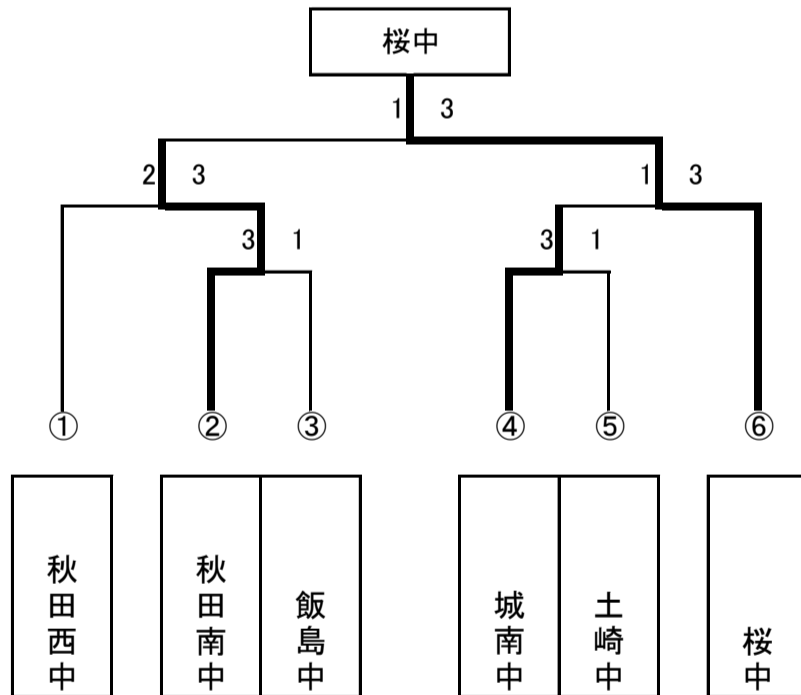

女子団体戦 予選リーグ

A	1	2	3	4	5	順位	
秋田西		3-2	3-0	3-0	3-0	1	8
秋田南	2-3		3-2	0-3	3-2	3	6
城東	0-3	2-3		0-3	3-1	4	5
城南	0-3	3-0	3-0		3-1	2	7
御野場	0-3	2-3	1-3	1-3		5	4

B	1	2	3	4	5	6	順位	
桜		3-0	3-0	3-0	3-1	3-0	1	10
飯島	0-3		3-0	3-0	3-2	3-1	2	9
土崎	0-3	0-3		3-0	3-2	3-0	3	8
泉	0-3	0-3	0-3		2-3	2-3	6	5
将軍野	1-3	2-3	2-3	3-2		3-0	4	6
秋田東	0-3	1-3	0-3	3-2	0-3		5	6

試合順:6校リーグ ①1-6、2-5、3-4 ②1-5、4-6、2-3 ③1-4、3-5、2-6
 ④1-3、2-4、5-6 ⑤1-2、3-6、4-5

5校リーグ ①2-5、3-4 ②1-5、2-3 ③1-4、3-5 ④1-3、2-4 ⑤1-2、4-5

女子団体戦 決勝トーナメント

優勝 桜中 準優勝 秋田南中 第3位 秋田西中 第3位 城南中