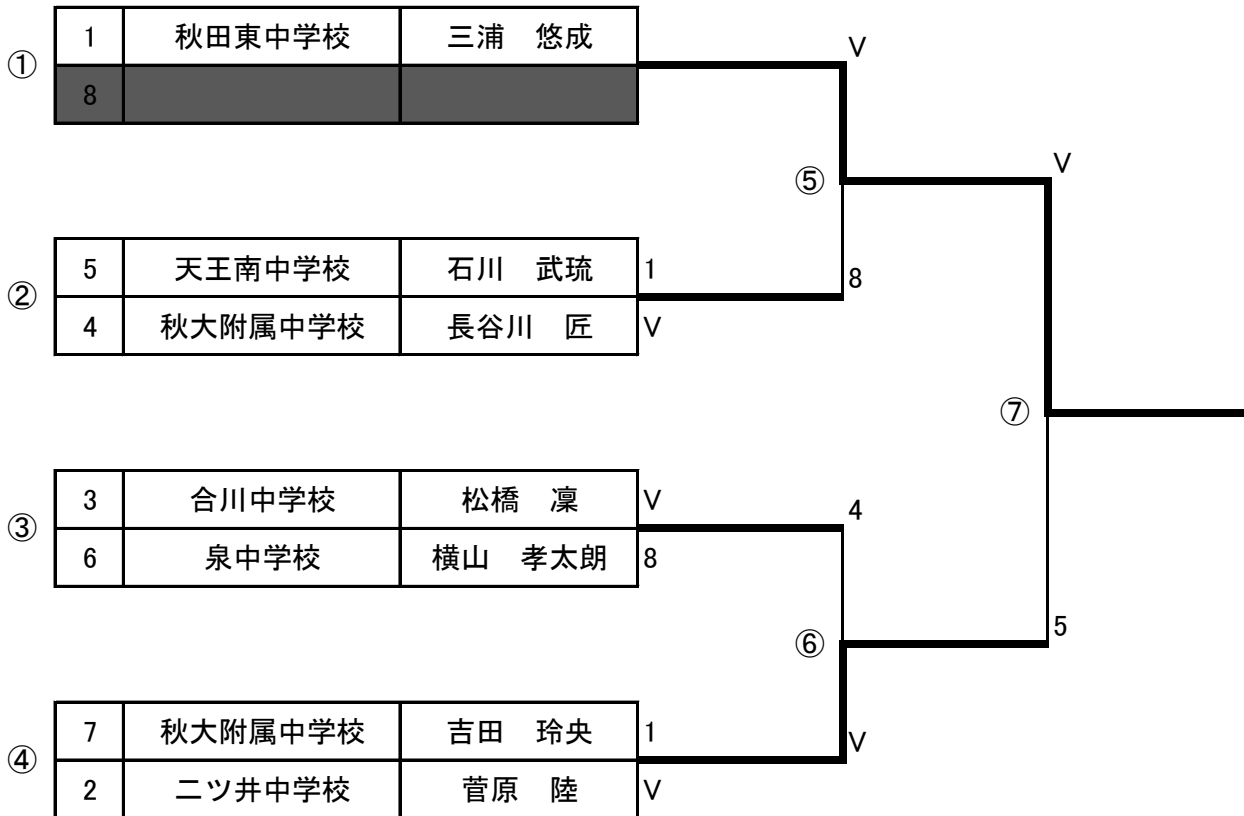

男子フルーレ 1回戦

1プール

No.	所属	氏名	1	2	3	4	V	TD	TR	TD-TR
1	二ツ井中学校	菅原 陸		V	V		2	10	5	5
2	秋大附属中学校	長谷川 匠	3		V		1	8	7	1
3	泉中学校	横山 孝太郎	2	2			0	4	10	-6
4	合川中学校	佐々木 悠翔								

2プール

No.	所属	氏名	1	2	3	4	V	TD	TR	TD-TR
1	秋田東中学校	三浦 悠成		V	V	V	3	15	3	12
2	合川中学校	松橋 凜	1		V	V	2	11	9	2
3	天王南中学校	石川 武琉	1	1		V	1	7	11	-4
4	秋大附属中学校	吉田 玲央	1	3	1		0	5	15	-10

決勝トーナメント

- 1位 秋田東中学校 三浦 悠成

- 2位 二ツ井中学校 菅原 陸

- 3位 秋大附属中学校 長谷川 匠

- 3位 合川中学校 松橋 凜

女子フルーレ 1回戦

1プール

No.	所属	氏名	1	2	3	4	5	V	TD	TR	TD-TR
1	角館中学校	永井 未寿稀	/	2	V	V4	4	2	15	10	5
2	秋大附属中学校	星 和花	V2	/	V	4	V	3	16	8	8
3	合川中学校	三浦 優莉愛	0	0	/	0	V	1	5	17	-12
4	外旭川中学校	安達 日菜向	3	V	V	/	V	3	18	12	6
5	飯島中学校	山口 凜	V	1	2	4	/	1	12	19	-7