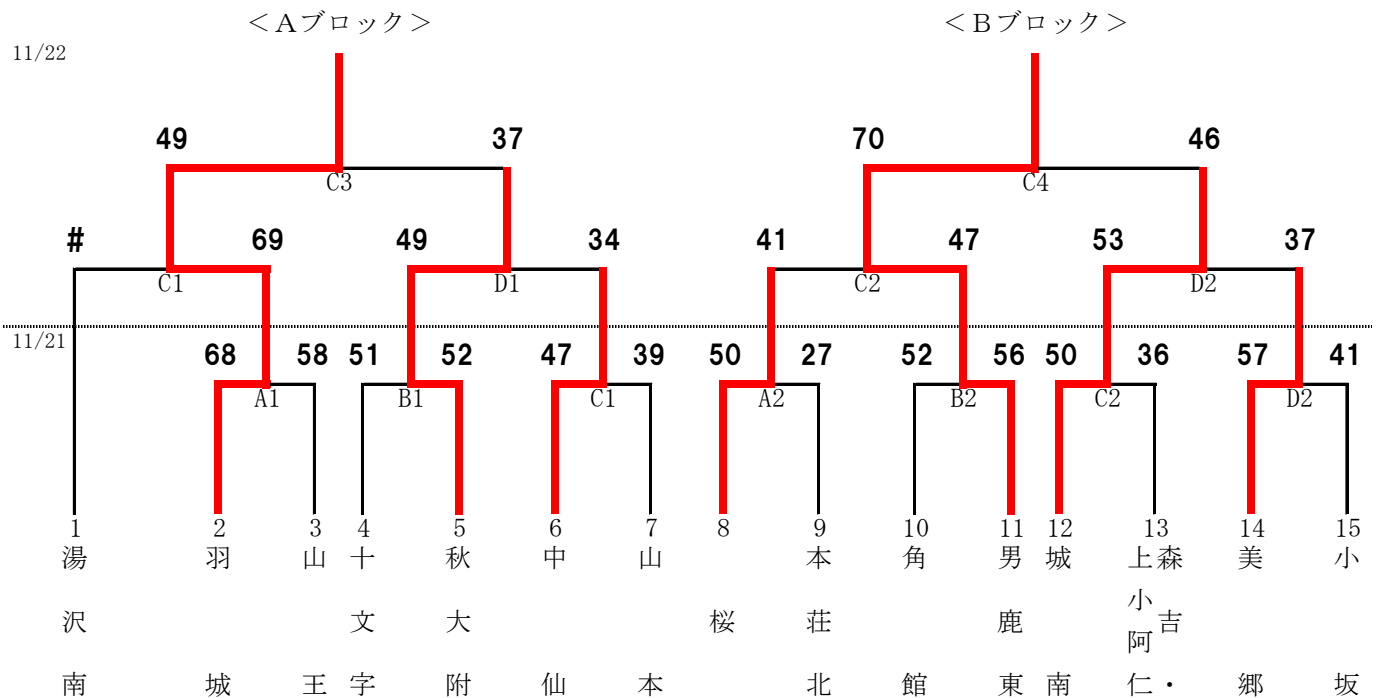

令和2年度 第51回秋田県中学校秋季バスケットボール大会

◎組み合わせ

[男子の部]

[女子の部]

◎試合開始時間

- | | |
|------------|------------|
| 11月21日 (土) | 11月22日 (日) |
| ① 9:00~ | ① 9:00~ |
| ② 11:00~ | ② 11:00~ |
| ③ 13:00~ | ③ 13:00~ |
| ④ 15:00~ | ④ 15:00~ |

※終了後表彰

全試合 ハーフタイム10分
※ハーフタイムアップなし

期日	入場可能時間	インターバル・ハーフタイム
21・22日	選手: 試合開始50分前 保護者: 試合開始25分前 一般客: 入場不可	2分-10分-2分

会場 CNAアリーナ★あきた (A・B・C・Dコート)
