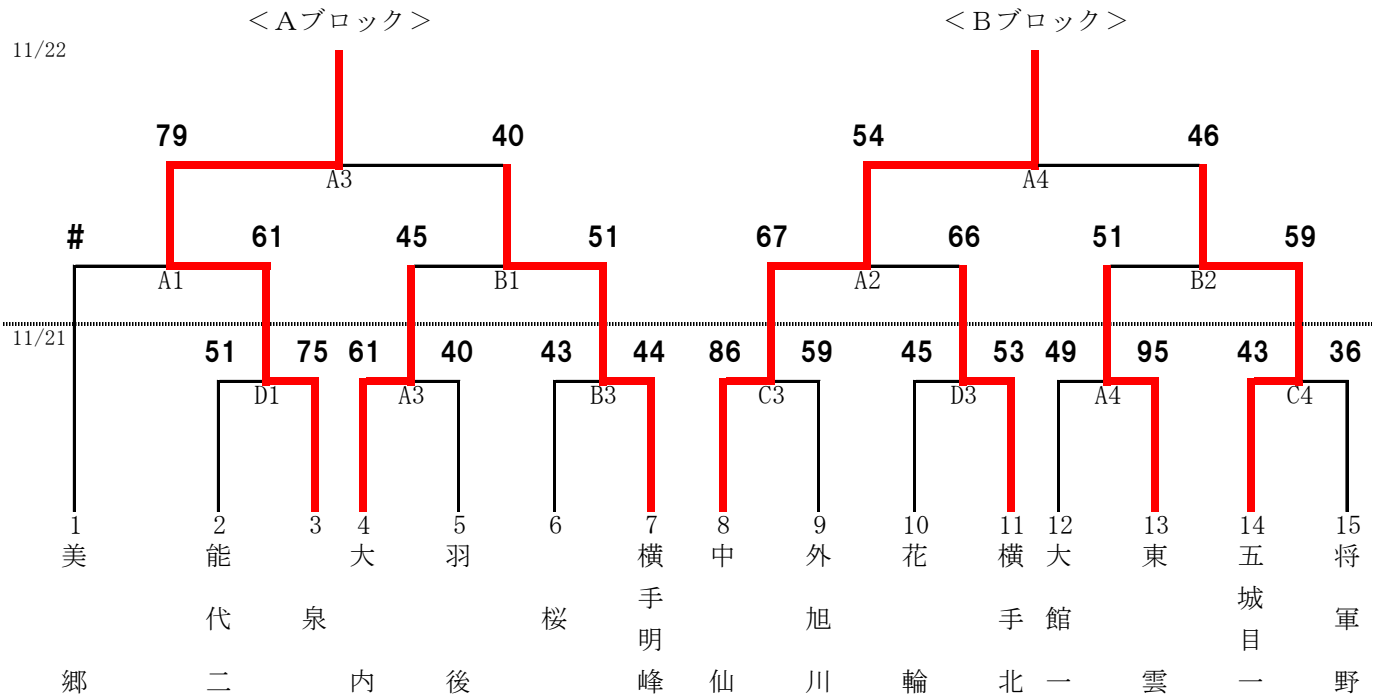

令和2年度 第51回秋田県中学校秋季バスケットボール大会

◎組み合わせ

[男子の部]

[女子の部]

◎試合開始時間

- | | |
|------------|------------|
| 11月21日 (土) | 11月22日 (日) |
| ① 9:00~ | ① 9:00~ |
| ② 11:00~ | ② 11:00~ |
| ③ 13:00~ | ③ 13:00~ |
| ④ 15:00~ | ④ 15:00~ |

※終了後表彰

全試合 ハーフタイム10分
※ハーフタイムアップなし

期日	入場可能時間	インターバル・ハーフタイム
21・22日	選手: 試合開始50分前 保護者: 試合開始25分前 一般客: 入場不可	2分-10分-2分

会場 CNAアリーナ★あきた (A・B・C・Dコート)
