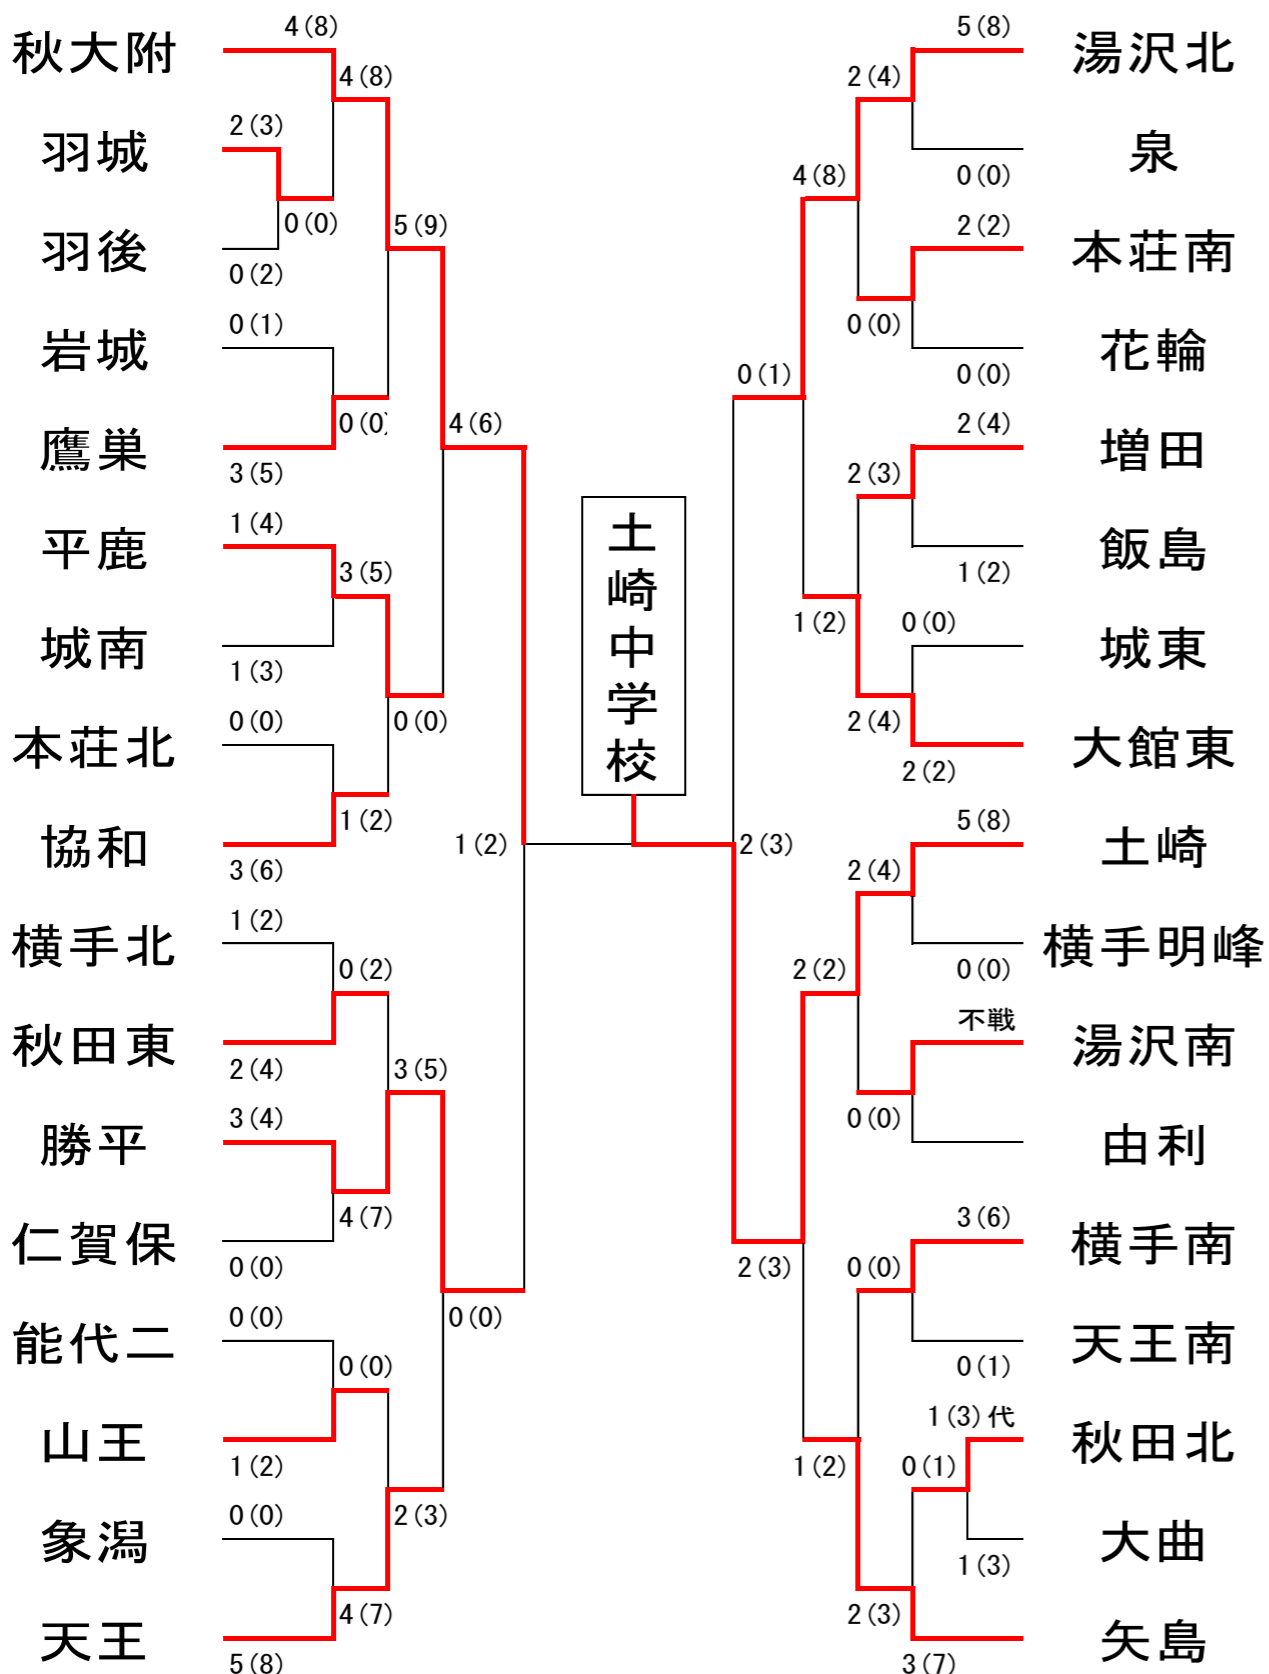

男子団体

女子団体

1位 土崎中学校	2位 秋大附属中学校	3位 勝平中学校	3位 湯沢北中学校
5位 平鹿中学校	5位 天王中学校	5位 大館東中学校	5位 矢島中学校

1位 勝平中学校	2位 土崎中学校	3位 矢島中学校	3位 秋田北中学校
5位 羽後中学校	5位 泉中学校	5位 角館中学校	5位 横手明峰中学校