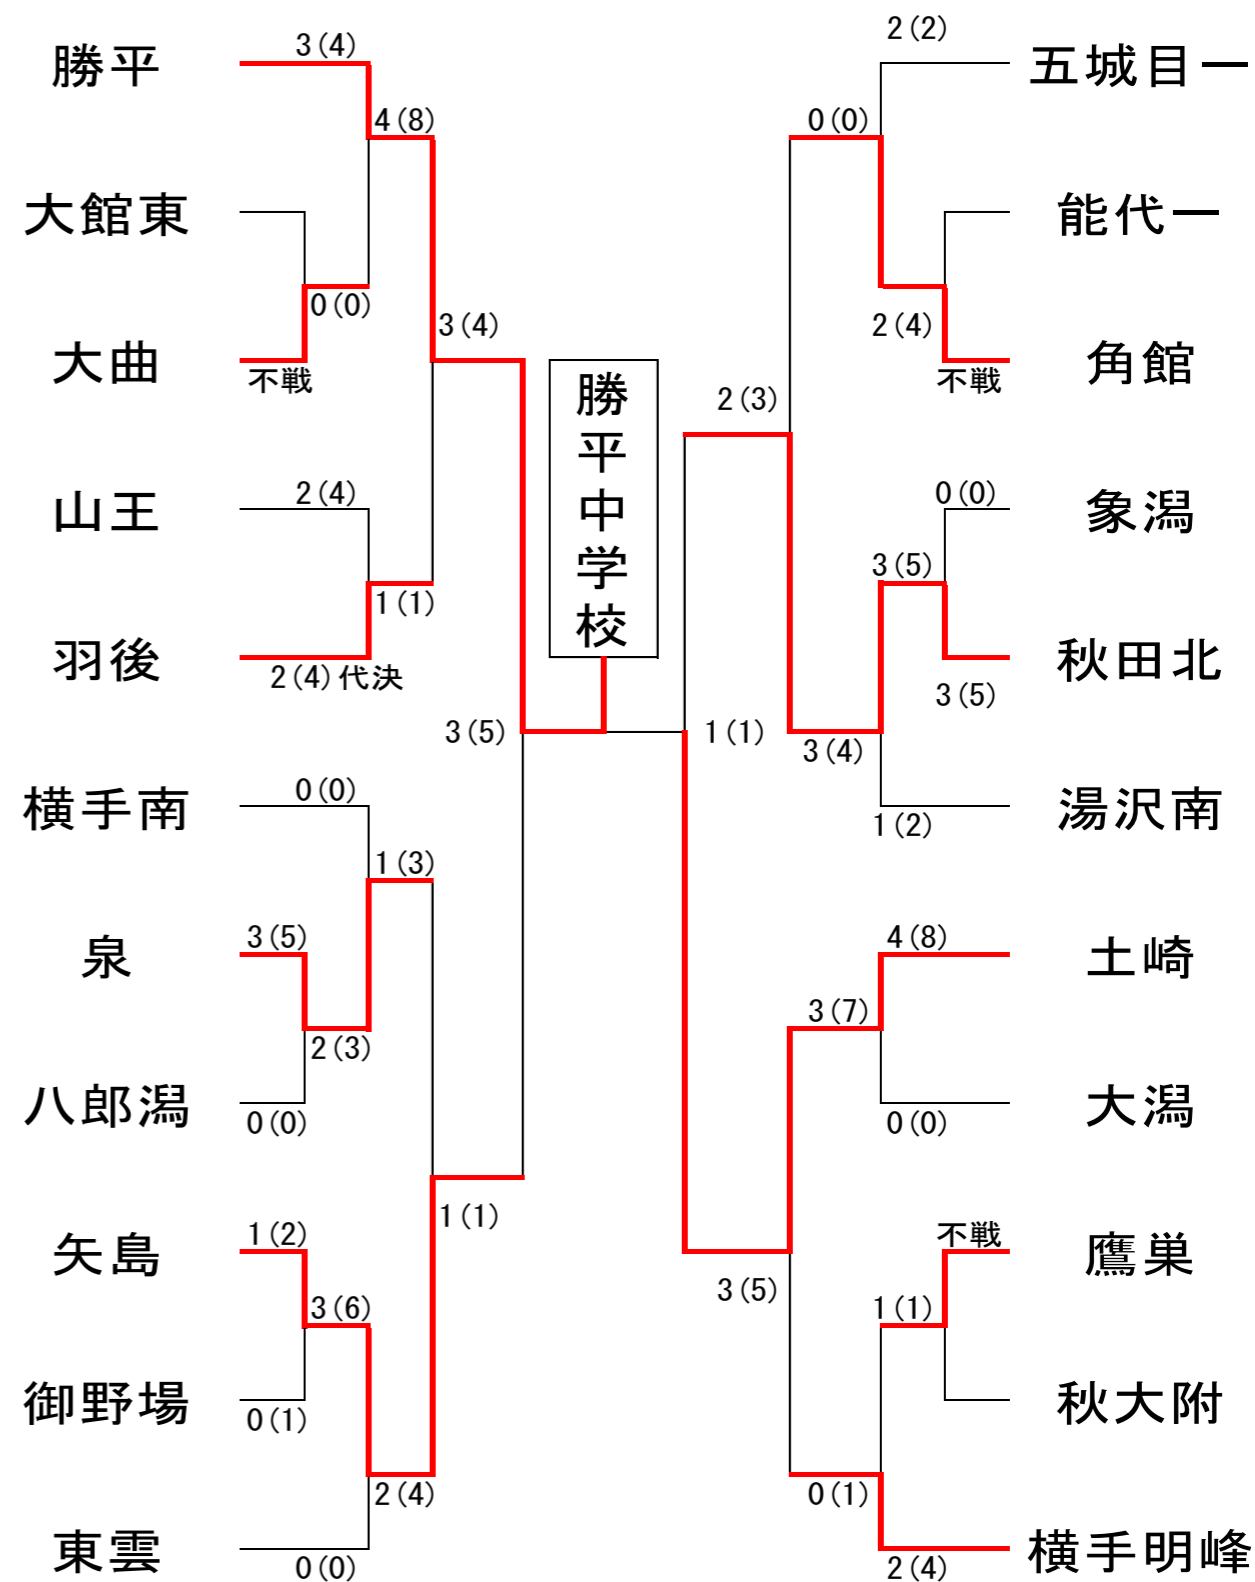

男子団体

女子団体

1位 土崎中学校	2位 秋大附属中学校	3位 勝平中学校	3位 湯沢北中学校
5位 平鹿中学校	5位 天王中学校	5位 大館東中学校	5位 矢島中学校

1位 勝平中学校	2位 土崎中学校	3位 矢島中学校	3位 秋田北中学校
5位 羽後中学校	5位 泉中学校	5位 角館中学校	5位 横手明峰中学校