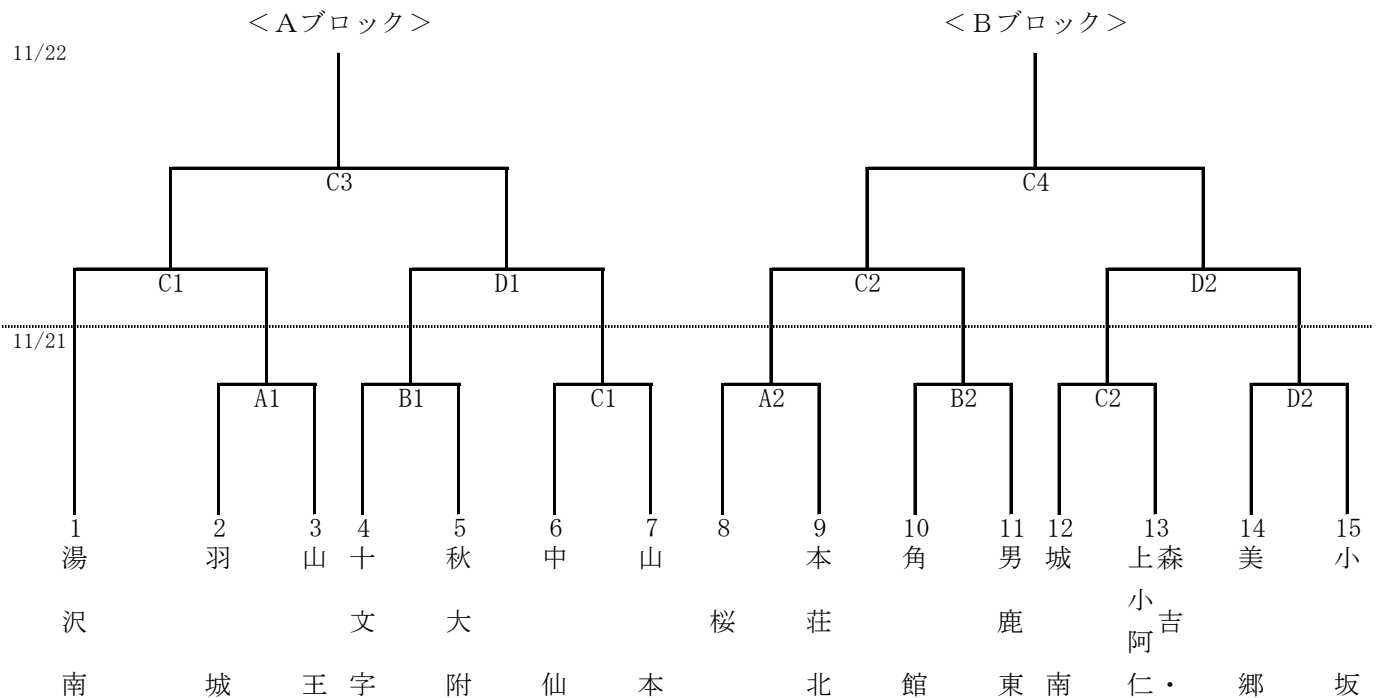

# 令和2年度 第51回秋田県中学校秋季バスケットボール大会

◎組み合わせ

[男子の部]

[女子の部]

◎試合開始時間

- |           |           |
|-----------|-----------|
| 11月21日(土) | 11月22日(日) |
| ① 9:00~   | ① 9:00~   |
| ② 11:00~  | ② 11:00~  |
| ③ 13:00~  | ③ 13:00~  |
| ④ 15:00~  | ※終了後表彰    |
|           | ④ 15:00~  |
|           | ※終了後表彰    |

全試合 ハーフタイム10分  
※ハーフタイムアップなし

期日	入場可能時間	インターバル・ハーフタイム
21・22日	選手: 試合開始50分前 保護者: 試合開始25分前 一般客: 入場不可	2分-10分-2分

会場 CNAアリーナ★あきた (A・B・C・Dコート)
--------------------------------