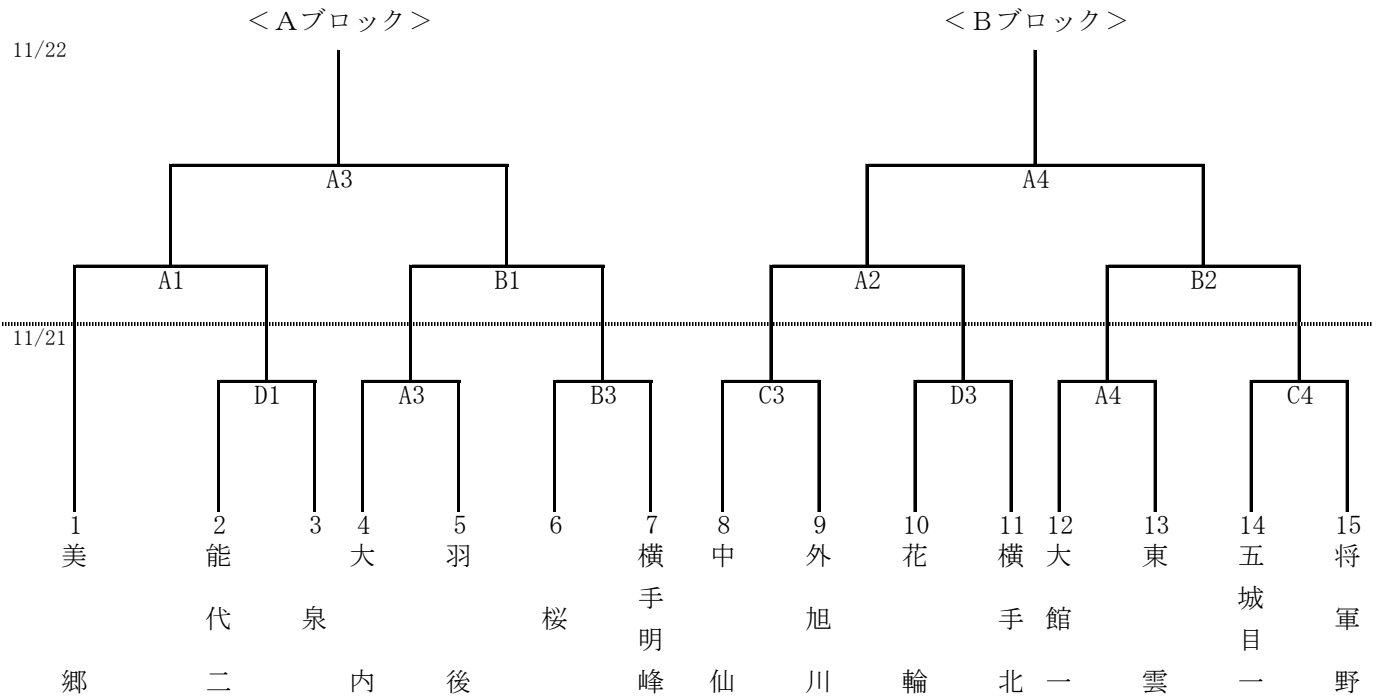

# 令和2年度 第51回秋田県中学校秋季バスケットボール大会

◎組み合わせ

[男子の部]

[女子の部]

◎試合開始時間

- |           |           |
|-----------|-----------|
| 11月21日(土) | 11月22日(日) |
| ① 9:00~   | ① 9:00~   |
| ② 11:00~  | ② 11:00~  |
| ③ 13:00~  | ③ 13:00~  |
| ④ 15:00~  | ※終了後表彰    |
|           | ④ 15:00~  |
|           | ※終了後表彰    |

全試合 ハーフタイム10分  
※ハーフタイムアップなし

期日	入場可能時間	インターバル・ハーフタイム
21・22日	選手: 試合開始50分前 保護者: 試合開始25分前 一般客: 入場不可	2分-10分-2分

会場 CNAアリーナ★あきた (A・B・C・Dコート)
--------------------------------