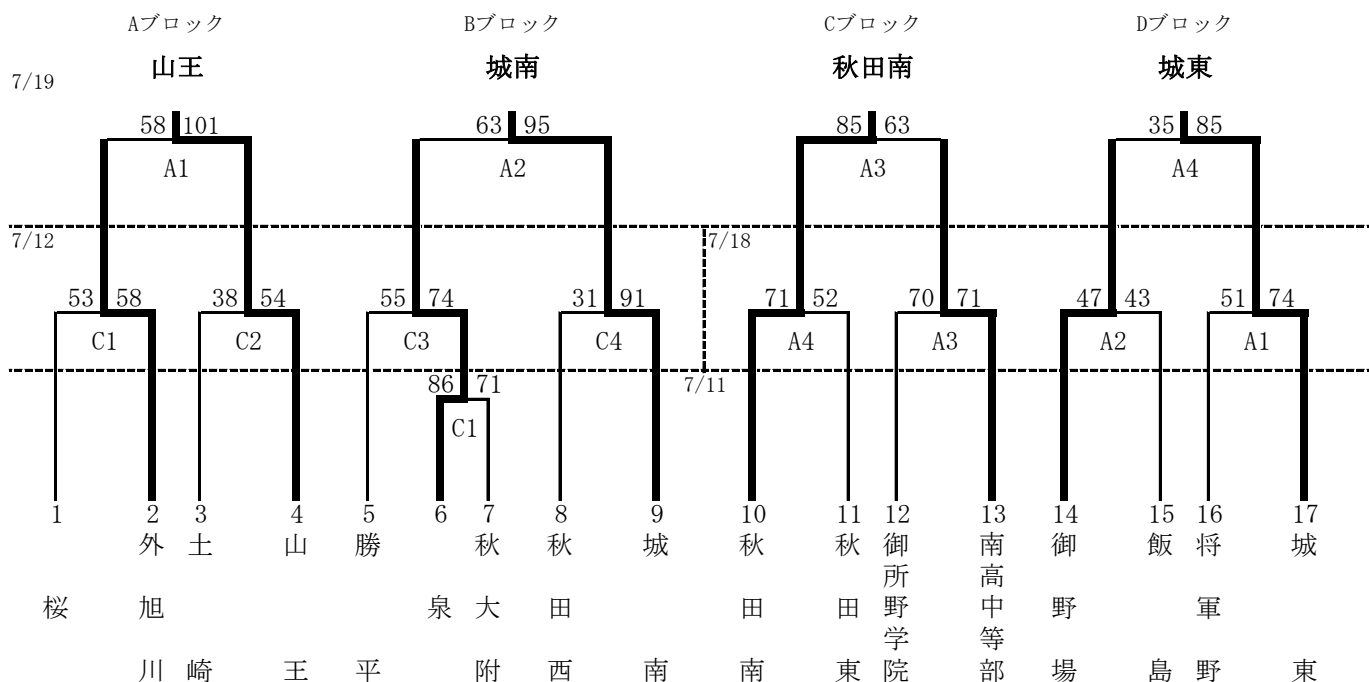

秋田市中中学校3年生バスケットボール交流大会結果

◎組み合わせ

[男子の部]

[女子の部]

◎試合開始時間
全日
① 9:00~
② 11:15~
③ 13:30~
④ 15:45~

◎入館可能時間
全日
選手: 試合50分前
保護者: 試合30分前
審判: 試合60分前

開場時間	インターバル・ハーフタイム
8:00	2分-10分-2分

会場 : 秋田県立体育館 (A, Bコート)
 秋田市立飯島中学校 (Cコート)
 秋田市立雄和中学校 (Dコート)