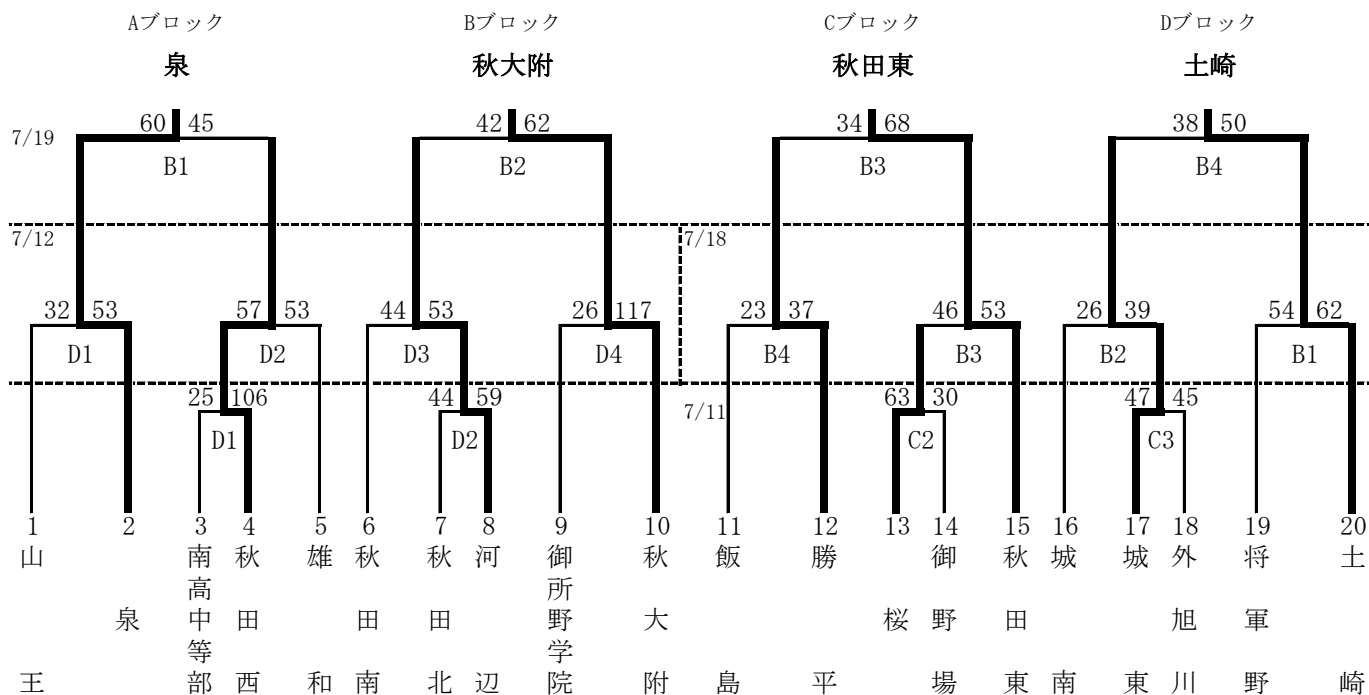

秋田市中中学校3年生バスケットボール交流大会結果

◎組み合わせ

[男子の部]

[女子の部]

◎試合開始時間
全日
① 9:00~
② 11:15~
③ 13:30~
④ 15:45~

◎入館可能時間
全日
選手: 試合50分前
保護者: 試合30分前
審判: 試合60分前

開場時間	インターバル・ハーフタイム
8:00	2分-10分-2分

会場 : 秋田県立体育館 (A, Bコート)
 秋田市立飯島中学校 (Cコート)
 秋田市立雄和中学校 (Dコート)