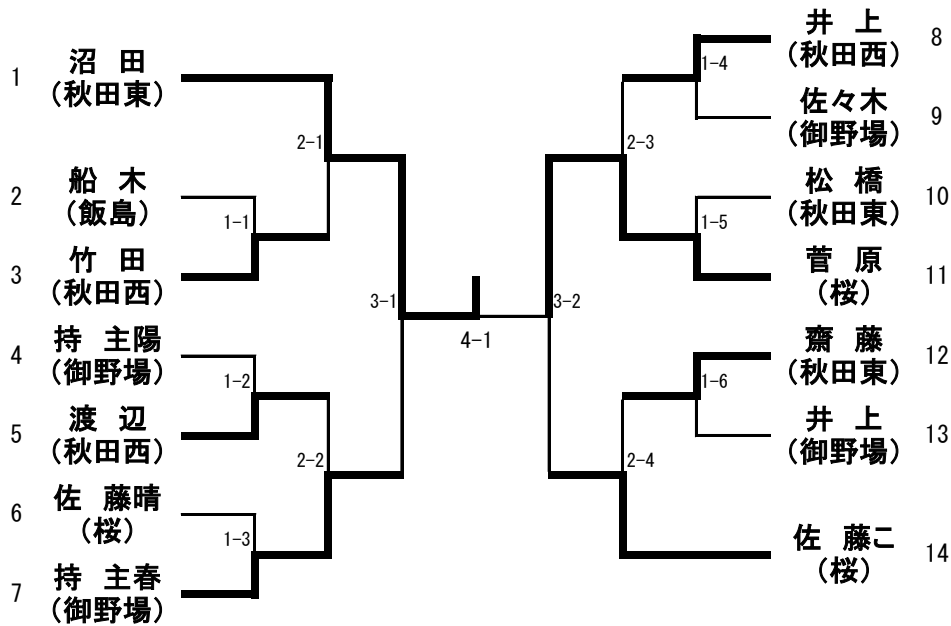

女子シングルス

女子シングルス予選リーグ(網掛けが予選通過)

A

1	沼田かえで	(秋田東)
2	金子千沙希	(外旭川)
3	福島 美結	(城東)

D

1	鎌田 阿希	(将軍野)
2	持主 陽和	(御野場)
3	鎌田 千尋	(秋田西)
4	菊池 香凜	(外旭川)

H

1	井上 華凜	(秋田西)
2	工藤 彩瞳	(土崎)
3	能登 恋美	(飯島)

L

1	齋藤ひな寧	(秋田東)
2	石川 璃緒	(飯島)
3	秋山美早姫	(外旭川)
4	佐藤 彩音	(土崎)

B

1	嵯峨みづ希	(外旭川)
2	船木 綾音	(飯島)
3	福田 芽生	(秋田西)
4	笹井 理央	(城東)

E

1	渡辺 真優	(秋田西)
2	筒井 麗菜	(土崎)
3	進藤沙也佳	(城東)
4	和泉 季菜	(泉)

I

1	佐々木李恋	(御野場)
2	榎本 優愛	(城東)
3	照井菜々子	(将軍野)
4	田村 実咲	(土崎)