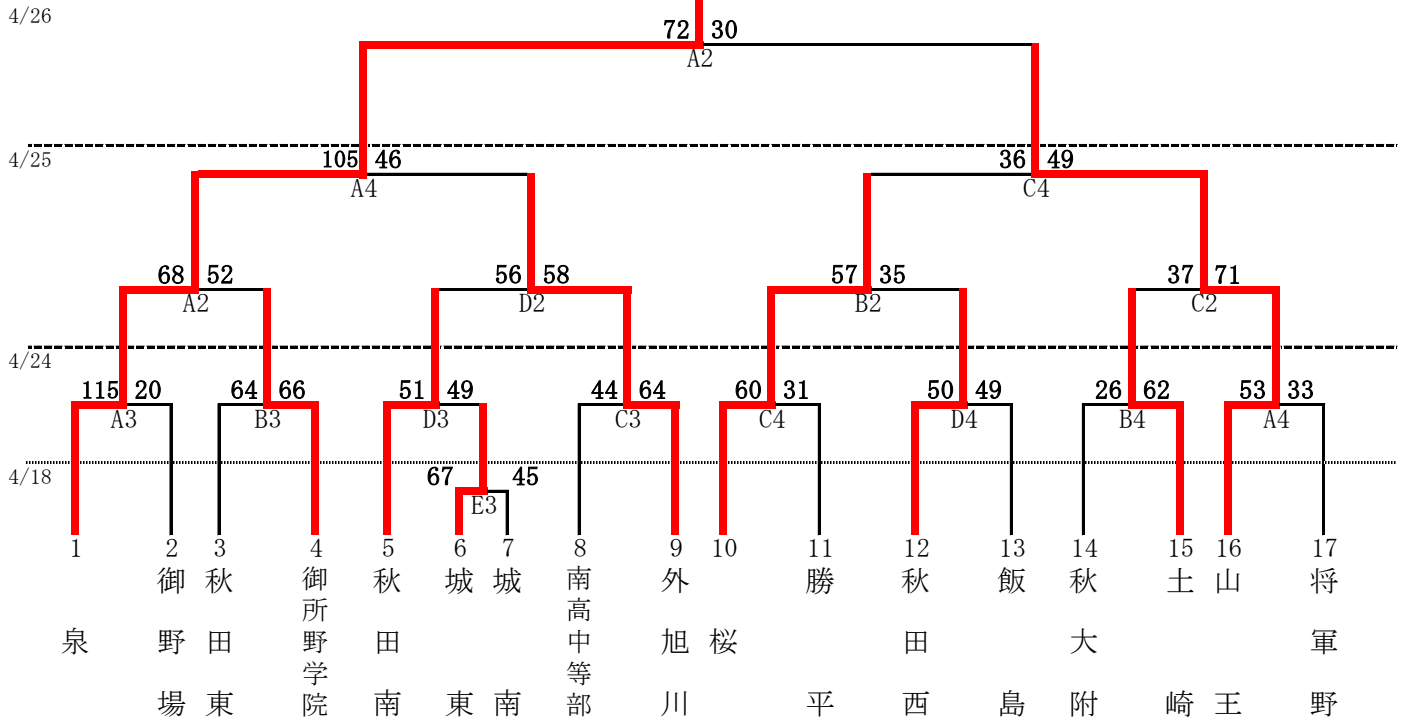

令和3年度第70回秋田市中学校春季バスケットボール大会

◎組み合わせ

[男子の部]

[女子の部]

◎試合開始時間

日 程
① 9 : 00 ~
② 11 : 00 ~
③ 13 : 00 ~
④ 15 : 00 ~

入場時刻
選手： 開始50分前
観戦生徒/保護者： 開始25分前

開場時間		インターバル・ハーフタイム
各会場	8:00	2分-10分-2分