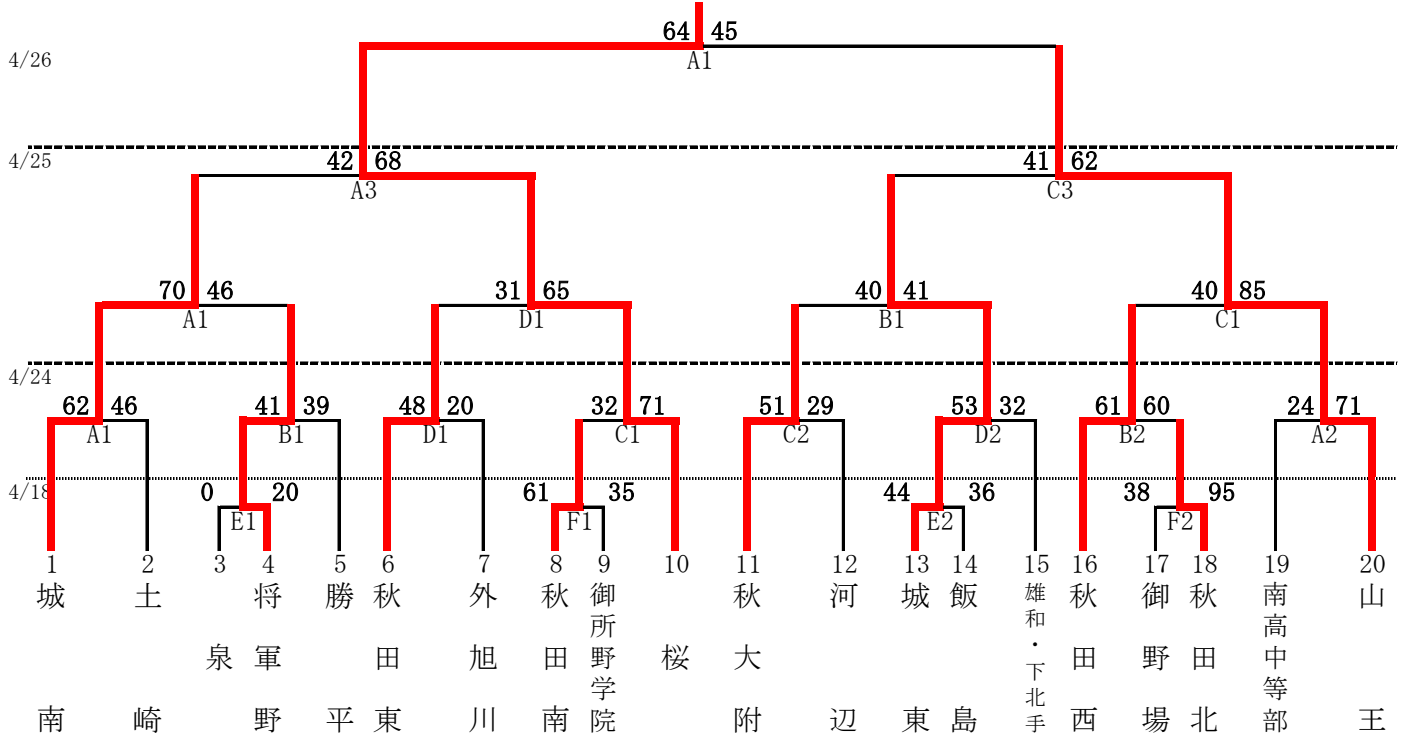

令和3年度第70回秋田市中学校春季バスケットボール大会

◎組み合わせ

[男子の部]

[女子の部]

◎試合開始時間

日 程
① 9 : 00 ~
② 11 : 00 ~
③ 13 : 00 ~
④ 15 : 00 ~

入場時刻
選手： 開始50分前
観戦生徒/保護者： 開始25分前

開場時間		インターバル・ハーフタイム
各会場	8:00	2分-10分-2分