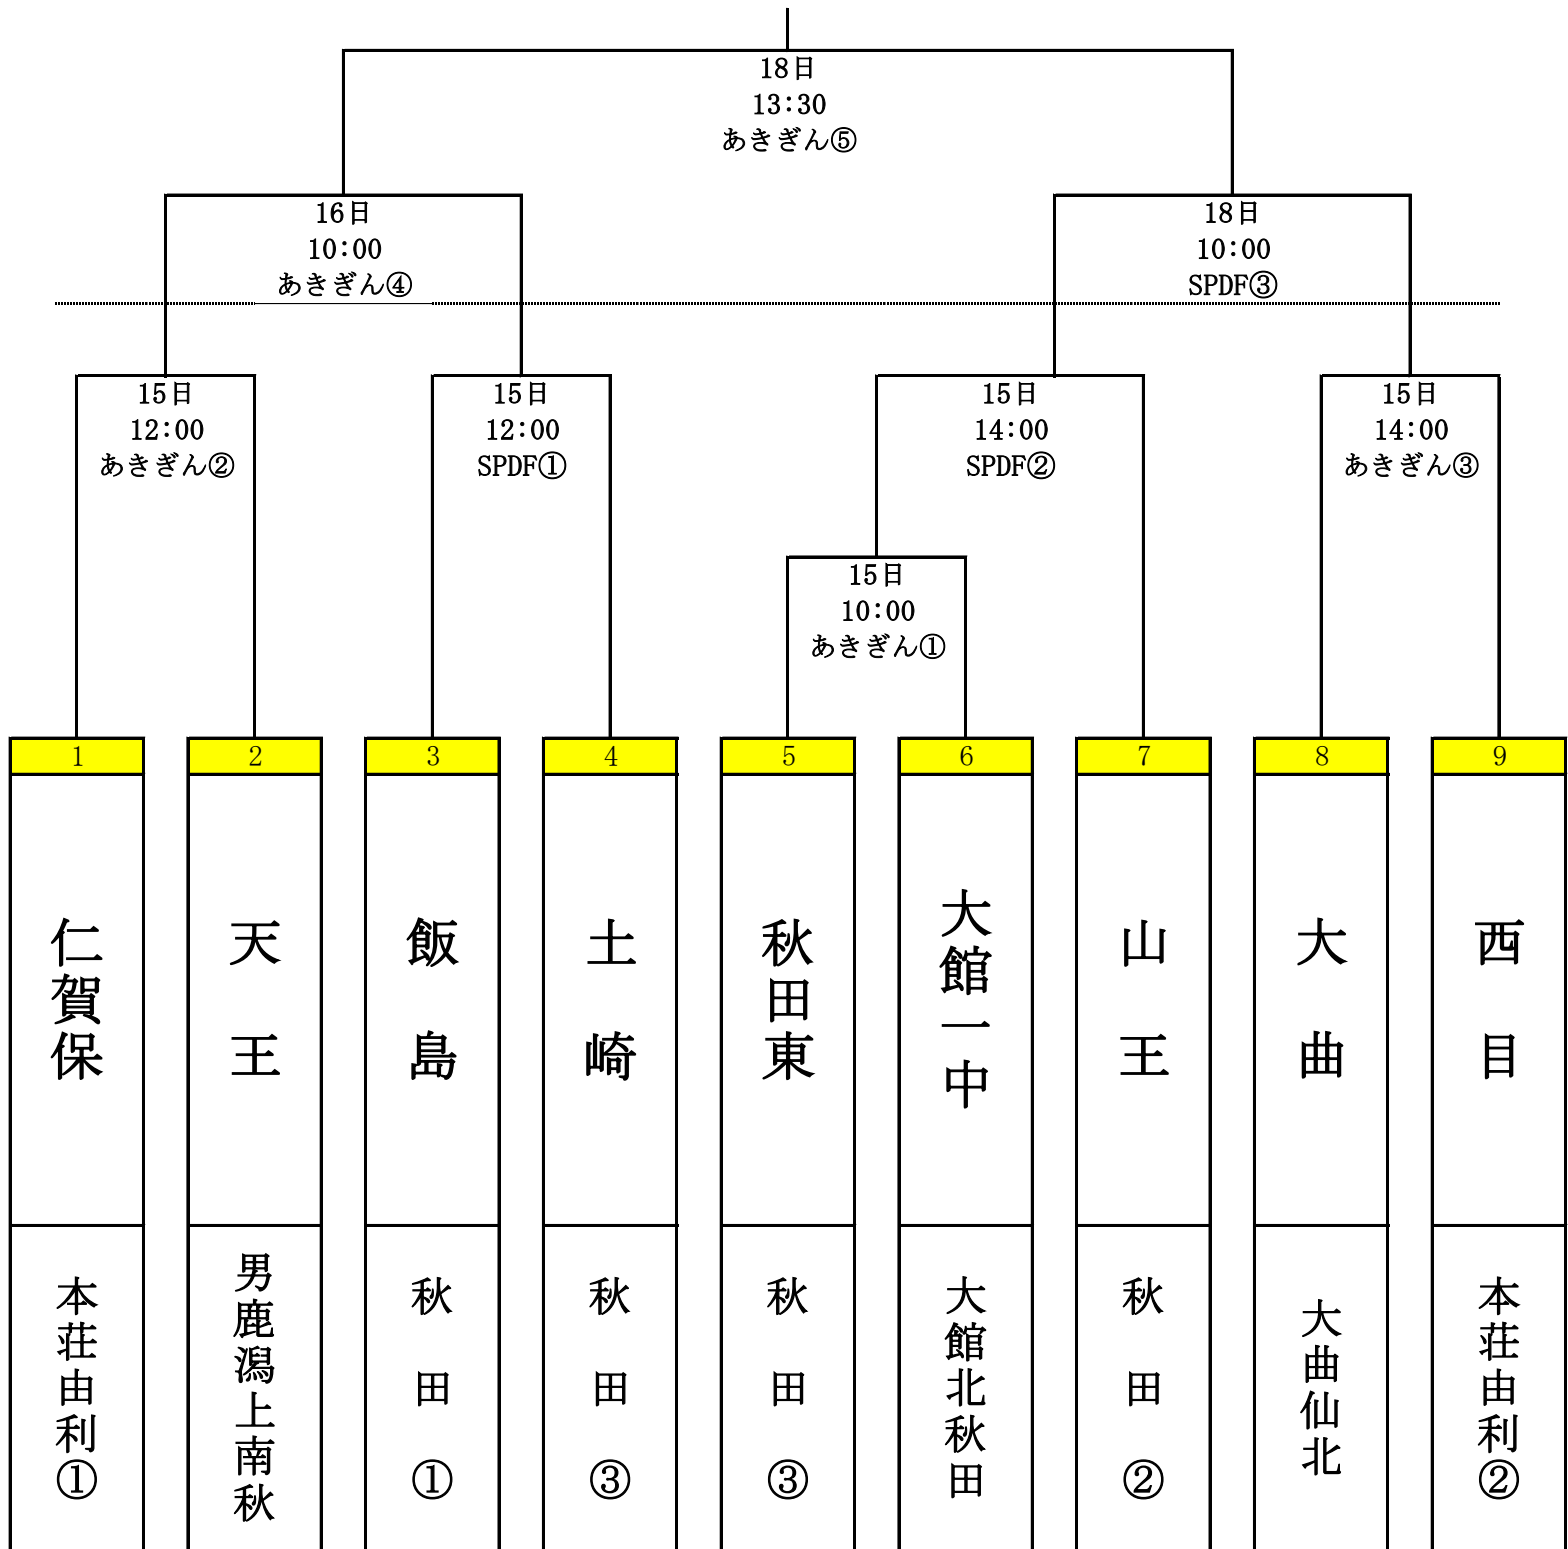

# 令和3年度 第62回秋田県中学校春季サッカー大会

## 【感染防止対策を伴う試合会場使用の約束】

- ・試合2会場はベンチ、観客席ともに**完全入替制**とする。そのため、観客席から他チームの試合観戦はできない。
- ・ピッチ内アップは30分前から**15分間**とする。
- ・あきぎんスタジアムのロッカールームは**試合開始75分前**から使用可とする。  
試合終了後は清掃を確実にし、すみやかに退室する。ただし、2日目の決勝進出チームのみそのまま使用可。
- ・開会式、閉会式は行わない。表彰は準決勝、決勝後に**各会場本部前(4審席前)**で実施する。
- ・各チームは、ベンチ、観客席に入る選手、保護者、チームスタッフ**すべての氏名と当日の検温結果を本部へ提出**する。