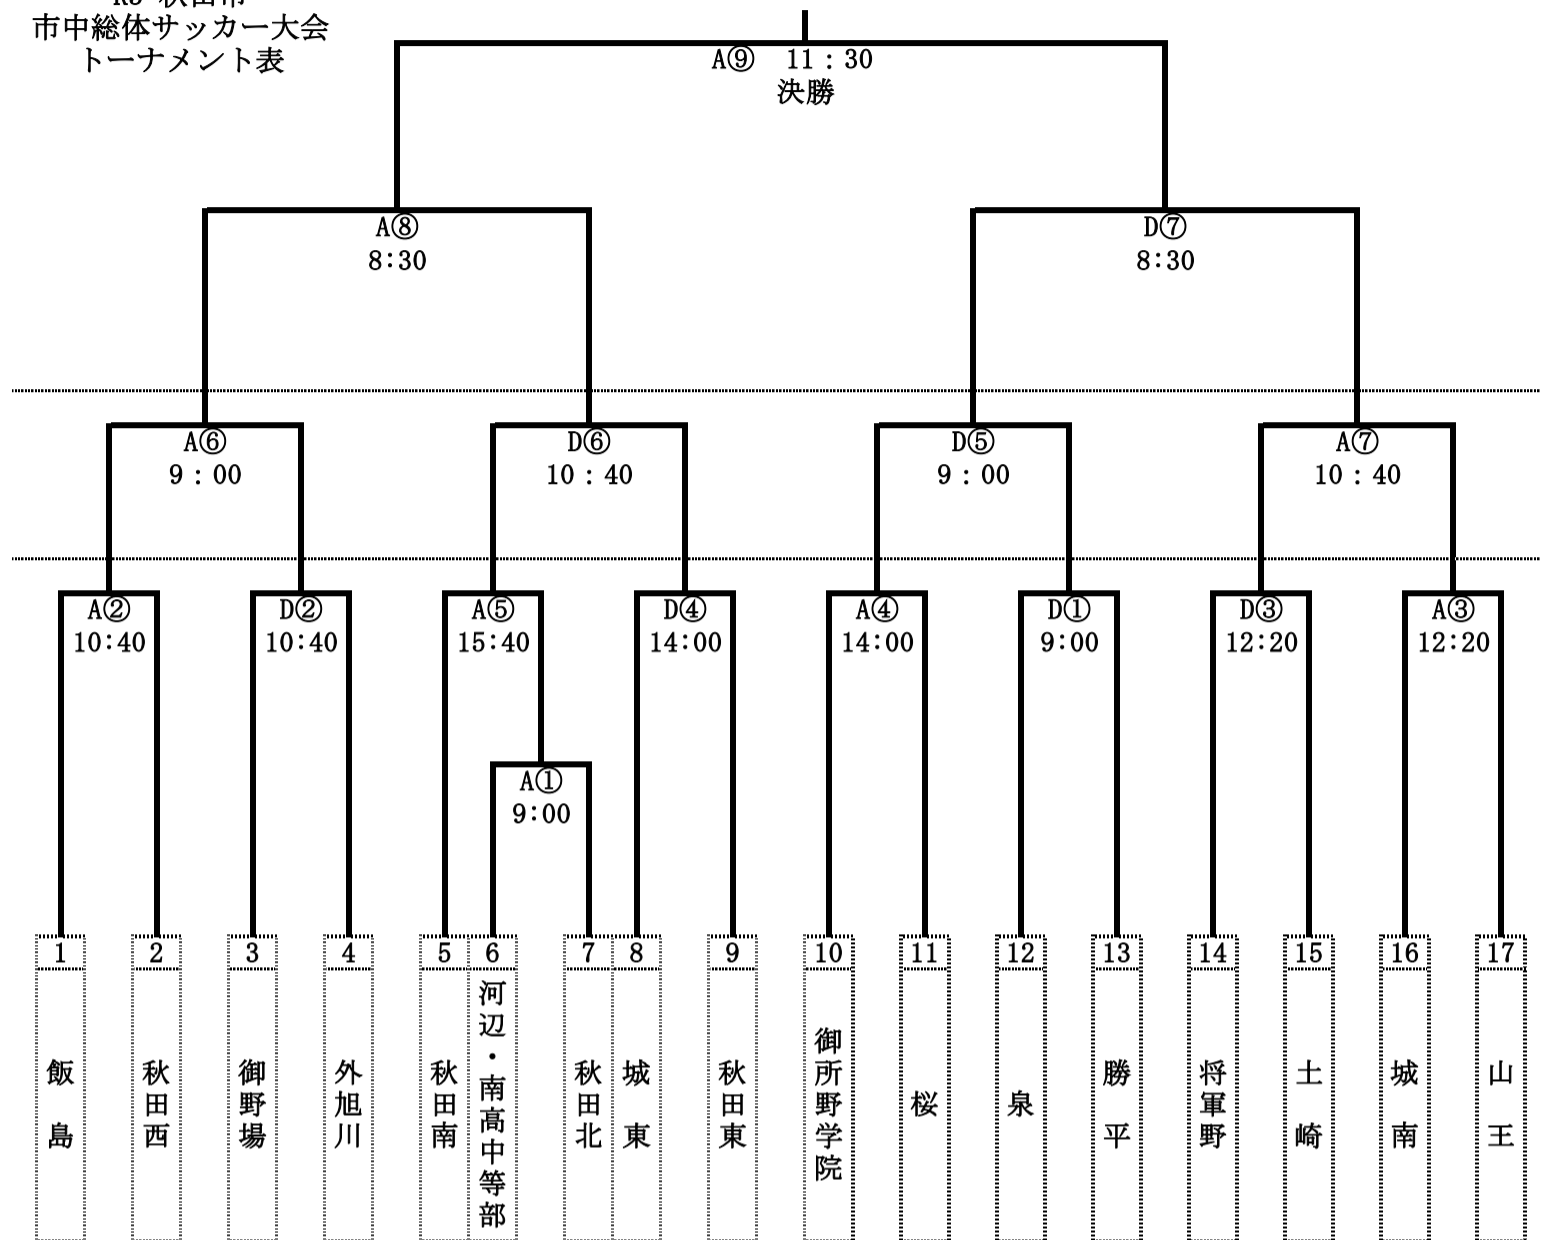

R3 秋田市  
市中総体サッカー大会  
トーナメント表

	あきぎん スタジアム	スペースプロジェクト ドリームフィールド
6月19日 (土)	A①～A⑤	D①～D④
6月20日 (日)	A⑥～A⑦	D⑤～D⑥
6月21日 (月)	A⑧～⑨	D⑦