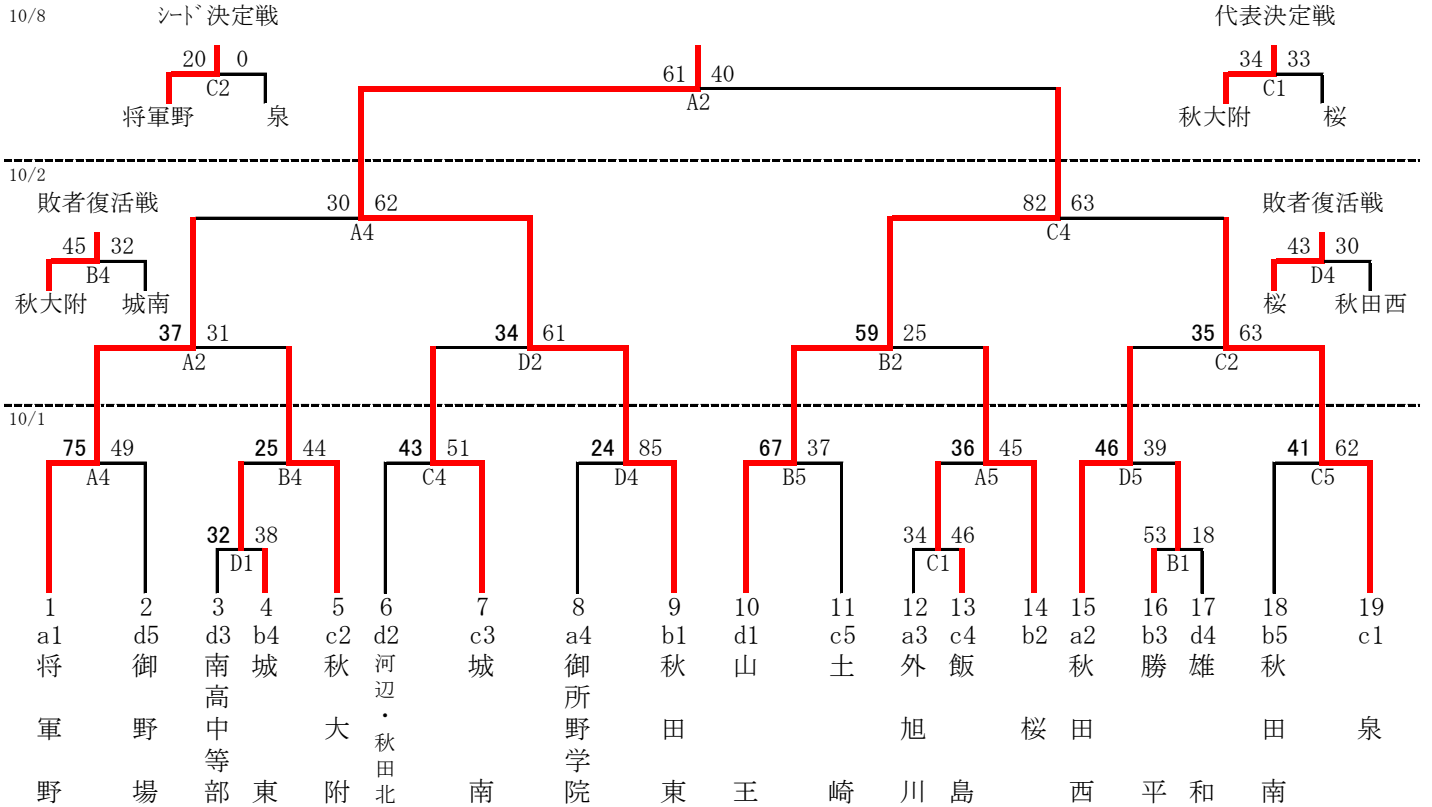

令和4年度第60回秋田市中学校秋季バスケットボール大会

◎組み合わせ

[男子の部]

[女子の部]

◎試合開始時間

10月1日(土)
8:00開場
① 9:00~
② 10:45~
③ 12:30~
④ 14:15~
⑤ 16:00~

10月2日(日)
8:00開場
① 9:00~
② 10:45~
③ 12:30~
④ 14:15~
終了後片付け

10月8日(土)
8:00開場&会場準備
① 9:30~
② 11:15~
③ 13:00~
終了後片付け

入場時刻
選手:開始50分前 T0生徒:35分前
観覧者:開始20分前

インターバル・ハーフタイム
2分-10分-2分

会場
10/1・2 CNAアリーナ★あきた (A・B・C・Dコート)
10/8 県営トレーニングセンター (A・Dコート)

※会場準備

CNAアリーナ★あきた9月30日(金) 夕方、県営トレーニングセンター10月8日(土) 朝