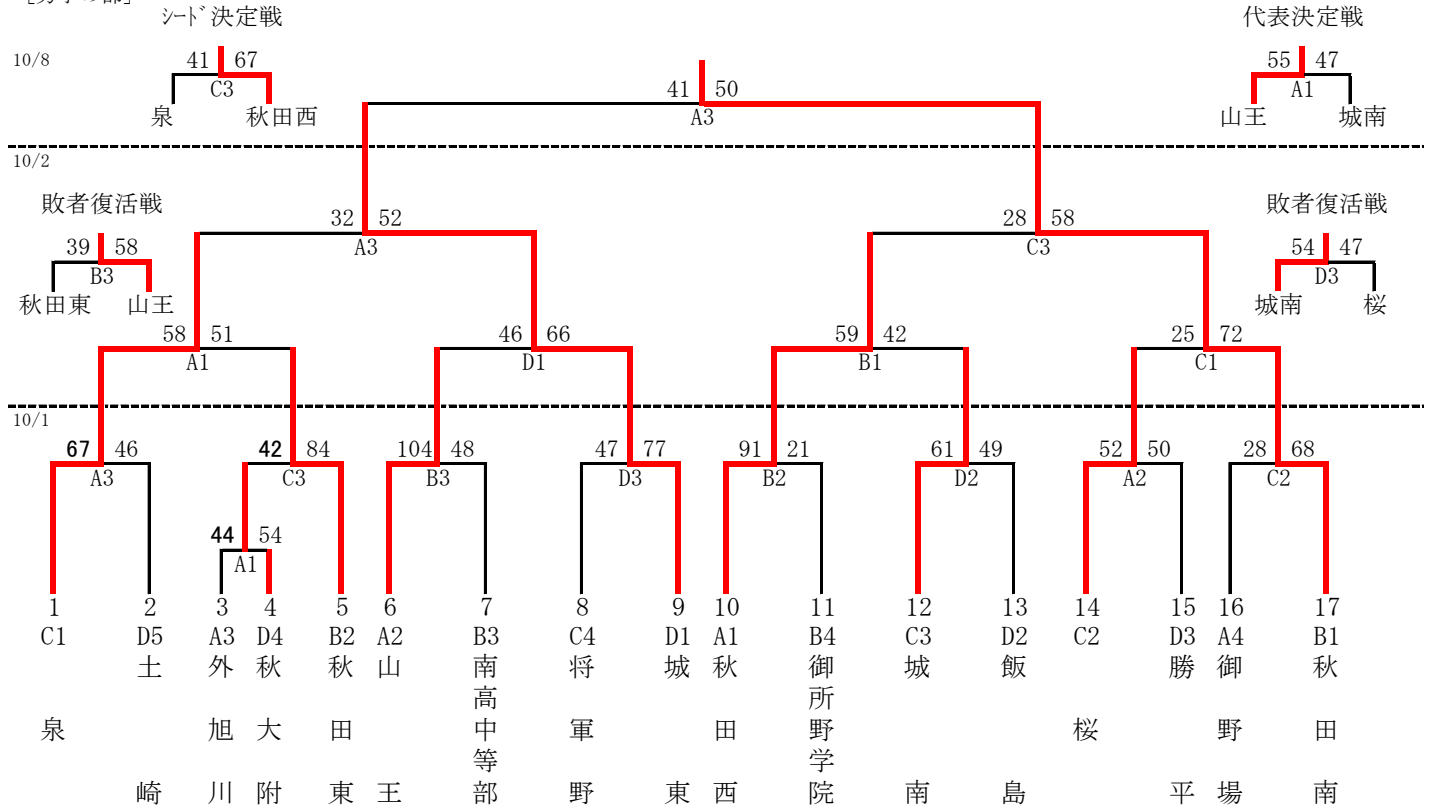

令和4年度第60回秋田市中学校秋季バスケットボール大会

◎組み合わせ

[男子の部]

[女子の部]

◎試合開始時間

10月1日(土)
8:00開場
① 9:00~
② 10:45~
③ 12:30~
④ 14:15~
⑤ 16:00~

10月2日(日)
8:00開場
① 9:00~
② 10:45~
③ 12:30~
④ 14:15~
終了後片付け

10月8日(土)
8:00開場&会場準備
① 9:30~
② 11:15~
③ 13:00~
終了後片付け

入場時刻
選手:開始50分前 T0生徒:35分前
観覧者:開始20分前

インターバル・ハーフタイム
2分-10分-2分

会場
10/1・2 CNAアリーナ★あきた (A・B・C・Dコート)
10/8 県営トレーニングセンター (A・Dコート)

※会場準備

CNAアリーナ★あきた9月30日(金) 夕方、県営トレーニングセンター10月8日(土) 朝