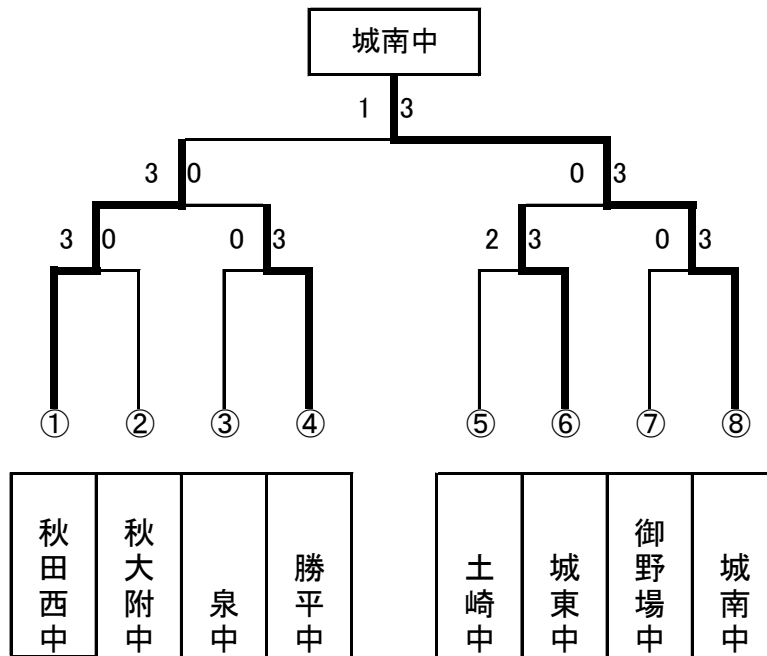

男子団体戦 予選リーグ

A	1	2	3	順位
泉		2-3	3-1	2
土崎	3-2		3-1	1
山王	1-3	1-3		3

C	1	2	3	4	順位
城南		3-0	3-0	-	1
秋大附	0-3		3-2	-	2
秋田東	0-3	2-3		-	3

B	1	2	3	順位
城東		3-1	1-3	2
秋田南	1-3		0-3	3
勝平	3-1	3-0		1

D	1	2	3	4	順位
秋田西		3-1	3-0	3-0	1
桜	1-3		2-3	3-1	3
飯島	0-3	3-2		0-3	4
御野場	0-3	1-3	3-0		2

試合順 4校リーグ:①1-4、2-3 ②1-3、2-4 ③1-2、3-4

3校リーグ:①2-3 ②1-①の敗者 ③1-①の勝者

男子団体戦 決勝トーナメント

秋田西中	秋大附中	泉中	勝平中
------	------	----	-----

土崎中	城東中	御野場中	城南中
-----	-----	------	-----

優勝 城南中 準優勝 秋田西中 第3位 城東中 第3位 勝平中