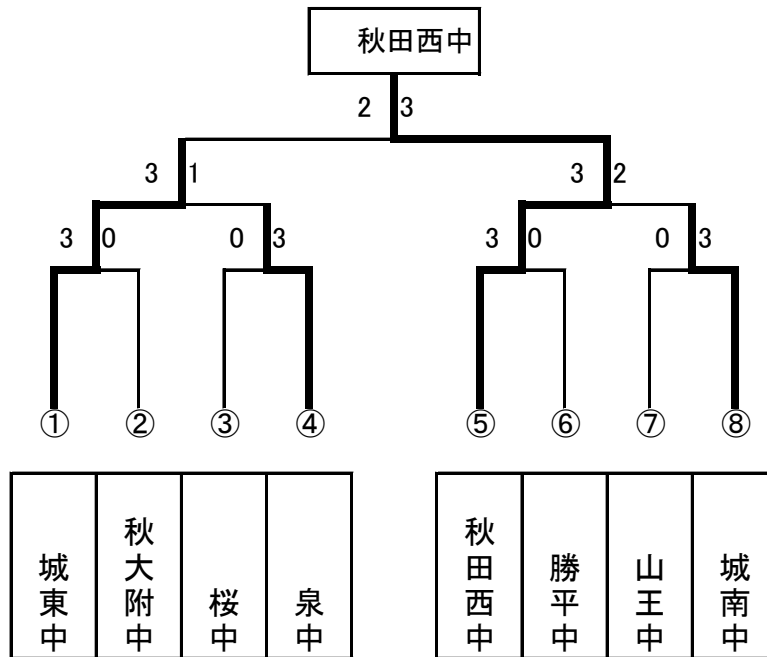

男子団体戦 予選リーグ

A	1	2	3	順位
秋田西		3-0	3-1	1
秋大附	0-3		3-1	2
秋田東	1-3	1-3		3

C	1	2	3	4	順位
城東		3-0	3-0	3-1	1
飯島	0-3		3-2	2-3	3
土崎	0-3	2-3		1-3	4
山王	1-3	3-2	3-1		2

B	1	2	3	順位
城南		3-0	3-0	1
御野場	0-3		0-3	3
桜	0-3	3-0		2

D	1	2	3	4	順位
勝平		3-1	3-0	2-3	2
秋田北	1-3		2-3	0-3	4
秋田南	0-3	3-2		1-3	3
泉	3-2	3-0	3-1		1

試合順 4校リーグ:①1-4、2-3 ②1-3、2-4 ③1-2、3-4

3校リーグ:①2-3 ②1-①の敗者 ③1-①の勝者

男子団体戦 決勝トーナメント

優勝 秋田西中 準優勝 城東中 第3位 泉中 第3位 城南中