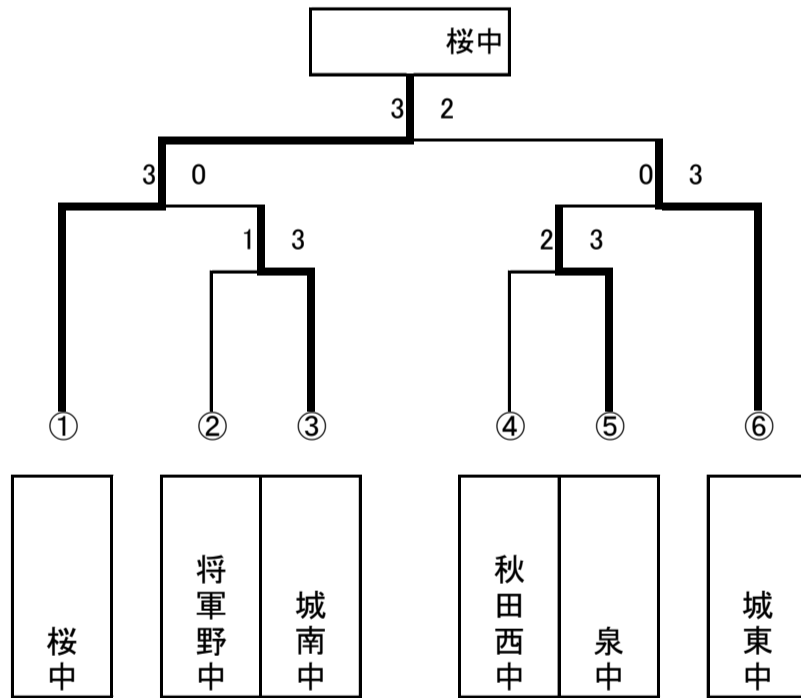

女子団体戦 予選リーグ

A	1	2	3	4	5	順位
桜	/	3-0	3-0	3-0	3-1	1
御野場	0-3	/	0-3	3-0	1-3	4
秋田西	0-3	3-0	/	3-1	3-2	2
秋田東	0-3	0-3	1-3	/	0-3	5
将軍野	1-3	3-1	2-3	3-0	/	3

B	1	2	3	4	5	6	順位
城東	/	3-1	3-0	3-1	3-1	3-2	1
泉	1-3	/	3-1	3-0	3-2	2-3	3
秋田南	0-3	1-3	/	1-3	3-0	0-3	5
飯島	1-3	0-3	3-1	/	3-1	0-3	4
山王	1-3	2-3	0-3	1-3	/	1-3	6
城南	2-3	3-2	3-0	3-0	3-1	/	2

試合順: 6校リーグ①1-6、2-5、3-4 ②1-5、4-6、2-3 ③1-4、3-5、2-6
 ④1-3、2-4、5-6 ⑤1-2、3-6、4-5

5校リーグ①2-5、3-4 ②1-5、2-3 ③1-4、3-5 ④1-3、2-4 ⑤1-2、4-5

女子団体戦 決勝トーナメント

優勝 桜中 準優勝 城東中 第3位 城南中 第3位 泉中