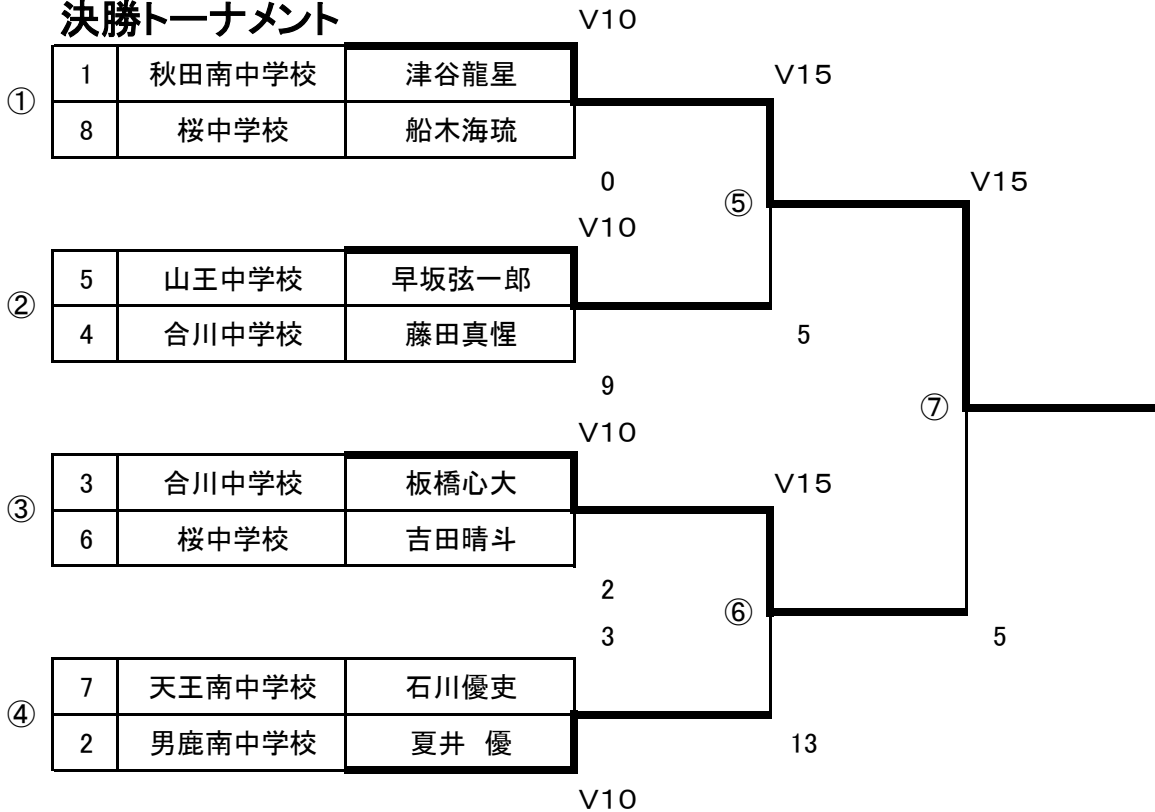

男子フルーレ 1回戦

1プール

No.	所属	氏名	1	2	3	4	V	TD	TR	TD-TR
1	男鹿南中学校	夏井 優	△	V	V	V	3	15	3	12
2	合川中学校	板橋 心大	3	△	V	V4	2	12	6	6
3	桜中学校	船木 海琉	0	0	△	0	0	0	15	-15
4	山王中学校	早坂 弦一郎	0	1	V	△	1	6	9	-3

2プール

No.	所属	氏名	1	2	3	4	V	TD	TR	TD-TR
1	合川中学校	藤田 真惺	△	V	0	V	2	10	10	0
2	桜中学校	吉田 晴斗	4	△	0	V	1	9	14	-5
3	秋田南中学校	津谷 龍星	V	V	△	V	3	15	1	14
4	天王南中学校	石川 優吏	1	4	1	△	0	6	15	-9

決勝トーナメント

※ 同率は事務局抽選による

1位	秋田南中学校	津谷龍星
2位	合川中学校	板橋心大
3位	男鹿南中学校	夏井優
3位	山王中学校	早坂弦一郎

5位	合川中学校	藤田真惺
6位	桜中学校	吉田晴斗
7位	天王南中学校	石川優吏
8位	桜中学校	船木海琉