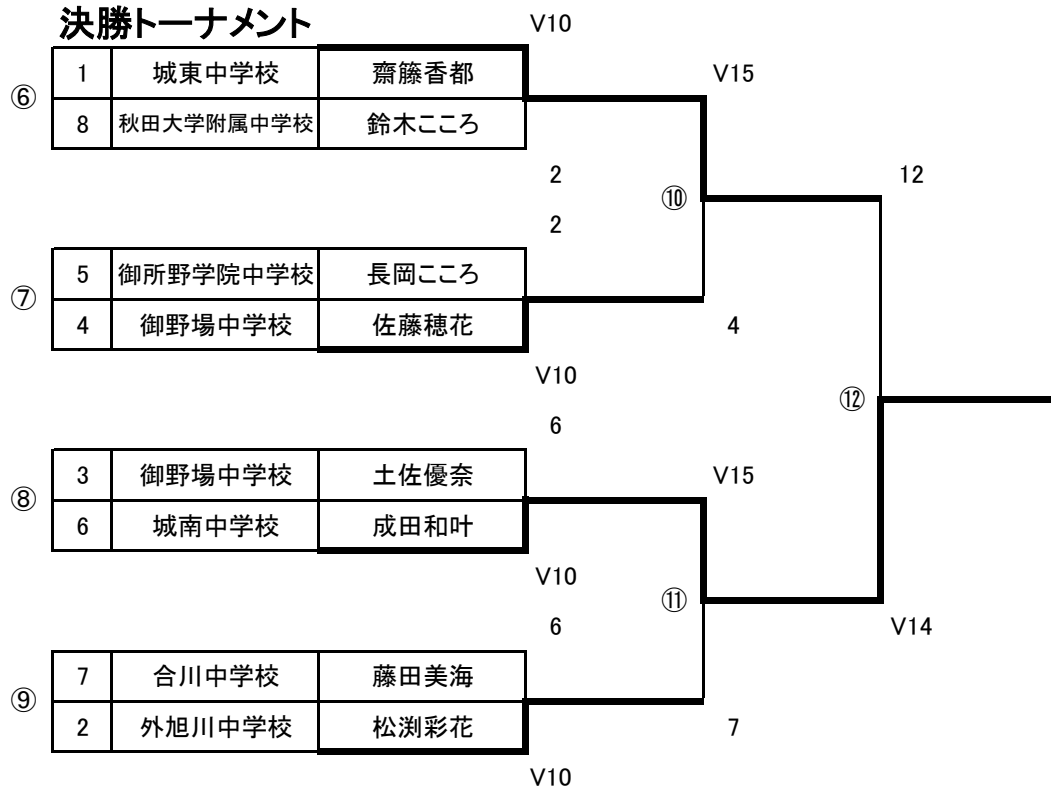

決勝トーナメント

1位	城南中学校	成田和叶
2位	城東中学校	齋藤香都
3位	外旭川中学校	松渕彩花
3位	御野場中学校	佐藤穂花

5位	御野場中学校	土佐優奈
6位	御所野学院中学校	長岡こころ
7位	合川中学校	藤田美海
8位	秋田大学附属中学校	鈴木こころ