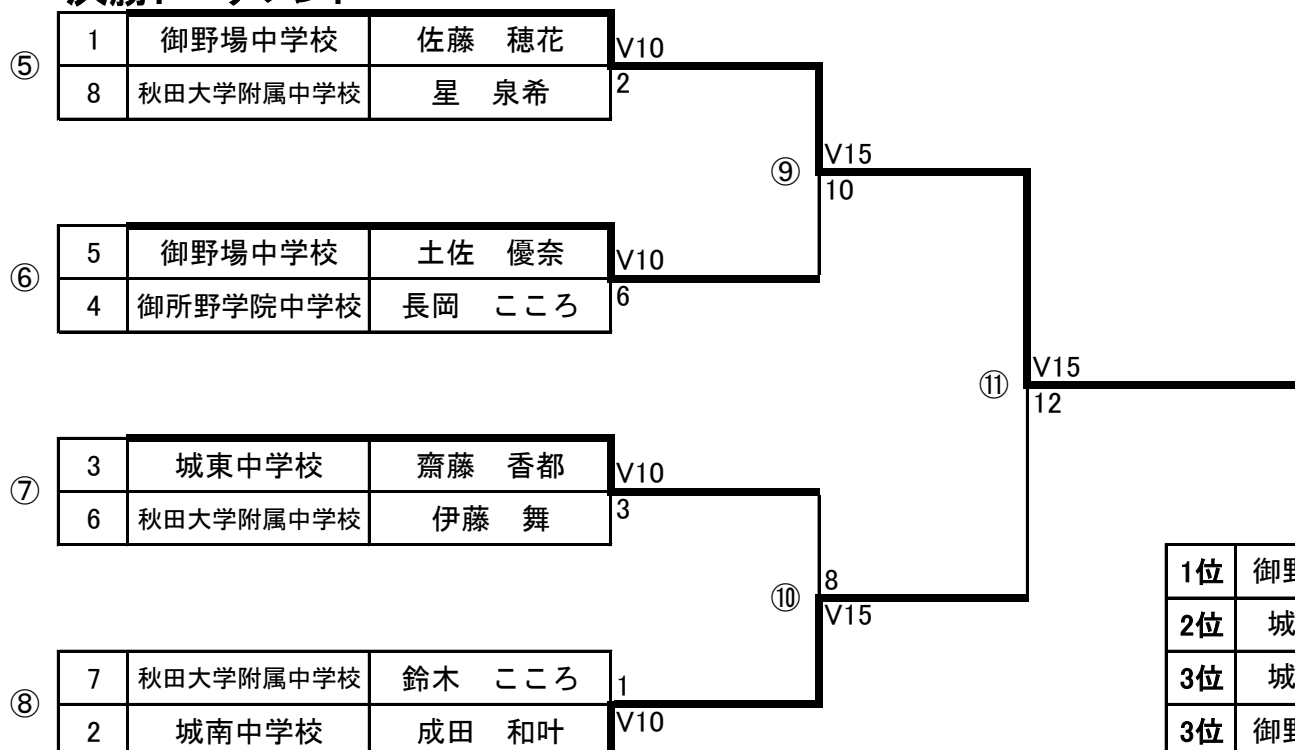

女子フルーレ 1回戦

1プール

No.	所属	氏名	1	2	3	4	V	TD	TR	TD-TR
1	秋田大学附属中学校	吉田 真央	/	3	2	1	0	6	15	-9
2	御野場中学校	土佐 優奈	V	/	1	V	2	11	8	3
3	城南中学校	成田 和叶	V	V	/	V4	3	14	4	10
4	外旭川中学校	松渕 彩花	V	0	1	/	1	6	10	-4

2プール

No.	所属	氏名	1	2	3	4	V	TD	TR	TD-TR
1	御所野学院中学校	長岡 ころろ	/	3	V	V	2	13	7	6
2	城東中学校	齋藤 香都	V	/	V	V	3	15	7	8
3	秋田大学附属中学校	伊藤 舞	2	2	/	V	1	12	9	3
4	泉中学校	進藤 ゆきな	0	2	2	/	0	4	15	-11

3プール

No.	所属	氏名	1	2	3	4	V	TD	TR	TD-TR
1	秋田大学附属中学校	鈴木 ころろ	/	2	4	V4	1	10	13	-3
2	御野場中学校	佐藤 穂花	V	/	V	V	3	15	5	10
3	秋田北中学校	堀井 珠花	V	1	/	4	1	10	14	-4
4	秋田大学附属中学校	星 泉希	3	2	V	/	1	10	13	-3

予選トーナメント

①	9	秋田北中学校	堀井 珠花	3	決勝トーナメント 8 進出
	8	秋田大学附属中学校	星 泉希	V10	

②	5	御野場中学校	土佐 優奈	V10	決勝トーナメント 5 進出
	12	泉中学校	進藤 ゆきな	2	

③	11	秋田大学附属中学校	吉田 真央	6	決勝トーナメント 6 進出
	6	秋田大学附属中学校	伊藤 舞	V10	

④	7	秋田大学附属中学校	鈴木 ころろ	V10	決勝トーナメント 7 進出
	10	外旭川中学校	松渕 彩花	9	

決勝トーナメント

1位	御野場中学校	佐藤 穂花
2位	城南中学校	成田 和叶
3位	城東中学校	齋藤 香都
3位	御野場中学校	土佐 優奈

※予選プール5本勝負、トーナメント準決勝から15本勝負、それまでは10本勝負