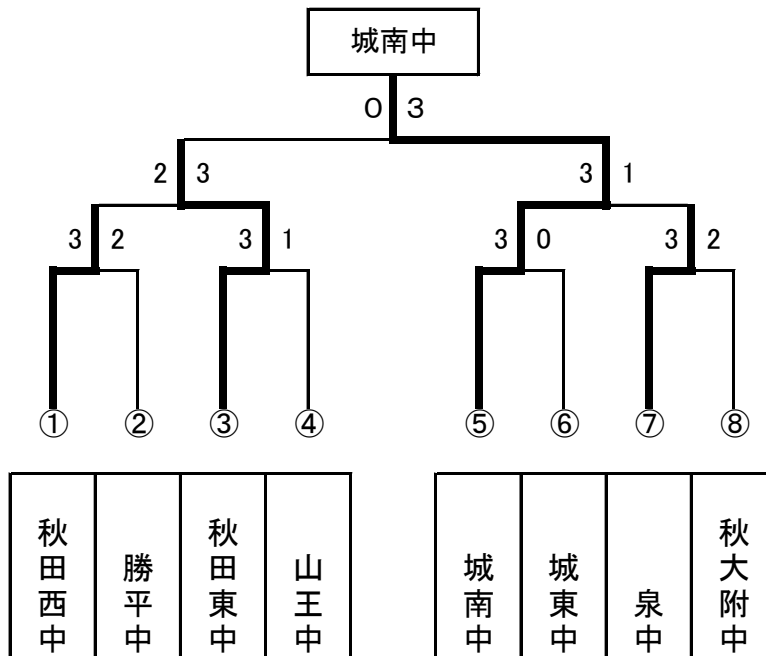

男子団体戦 予選リーグ

A	1	2	3	順位
勝平		2-3	3-0	2
秋大附	3-2		3-0	1
飯島	0-3	0-3		3

B	1	2	3	順位
秋田西		3-1	3-0	1
泉	1-3		3-0	2
秋田南	0-3	0-3		3

C	1	2	3	順位
城東		3-1	2-3	2
御野場	1-3		2-3	3
山王	3-2	3-2		1

D	1	2	3	4	順位
城南		3-1	3-0	3-0	1
土崎	1-3		3-2	2-3	3
桜	0-3	2-3		1-3	4
秋田東	0-3	3-2	3-1		2

試合順 4校リーグ:①1-4、2-3 ②1-3、2-4 ③1-2、3-4

3校リーグ:①2-3 ②1-①の敗者 ③1-①の勝者

男子団体戦 決勝トーナメント

優勝 城南中 準優勝 秋田東中 第3位 秋田西中 第3位 泉中