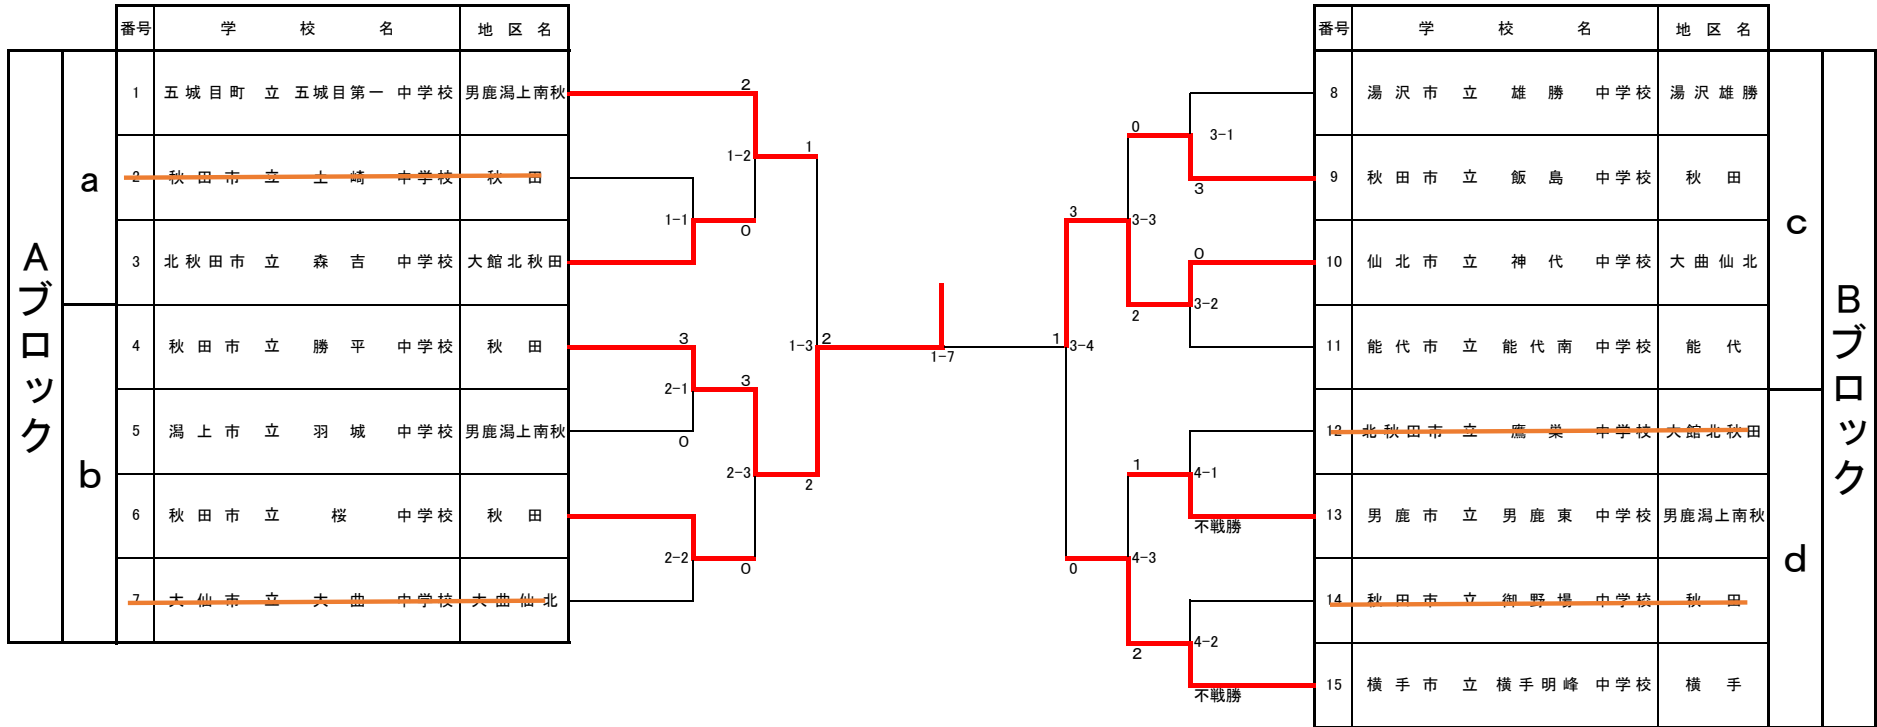

令和5年度 秋田県中学校秋季柔道大会 女子団体戦組み合わせ

敗 者 復 活 戦 (ベスト4進出校に敗退チームが進出)