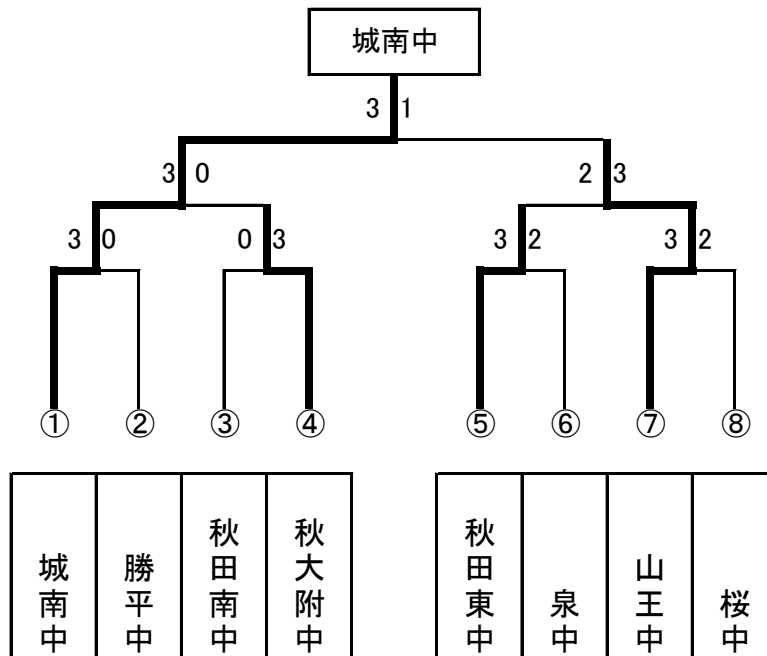

男子団体戦 予選リーグ

A	1	2	3	順位
城南		3-0	3-0	1
泉	0-3		3-0	2
土崎	0-3	0-3		3

B	1	2	3	順位
秋田西		0-3	0-3	3
秋田南	3-0		1-3	2
桜	3-0	3-1		1

C	1	2	3	順位
勝平		0-3	3-0	2
秋大附	3-0		2-3	1
城東	0-3	3-2		3

3/3
5/3
3/5

D	1	2	3	4	順位
秋田東		3-1	3-0	3-2	1
御野場	1-3		3-0	1-3	3
飯島	0-3	0-3		0-3	4
山王	2-3	3-1	3-0		2

試合順 4校リーグ:①1-4、2-3 ②1-3、2-4 ③1-2、3-4

3校リーグ:①2-3 ②1-①の敗者 ③1-①の勝者

男子団体戦 決勝トーナメント

優勝 城南中 準優勝 山王中 第3位 秋大附中 第3位 秋田東中