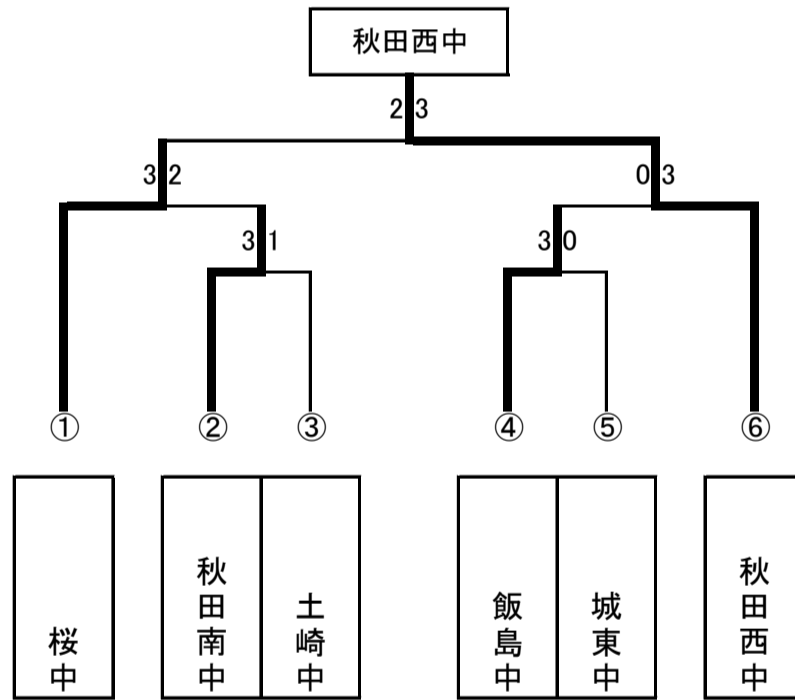

女子団体戦 予選リーグ

A	1	2	3	4	5	順位
城南		0-3	2-3	0-3	2-3	5
秋田西	3-0		3-0	3-0	3-0	1
城東	3-2	0-3		0-3	3-1	3
土崎	3-0	0-3	3-0		3-1	2
泉	3-2	0-3	1-3	1-3		4

B	1	2	3	4	5	6	順位
桜		3-1	2-3	3-1	3-1	3-1	1
飯島	1-3		3-1	3-2	3-1	3-1	2
秋田南	3-2	1-3		3-0	3-0	3-0	3
秋田東	1-3	2-3	0-3		0-3	1-3	6
將軍野	1-3	1-3	0-3	3-0		1-3	5
御野場	1-3	1-3	0-3	3-1	3-1		4

4

8

6

7

5

9 5/4

9 4/4

9 4/5

5

6

7

試合順: 6校リーグ ①1-6、2-5、3-4 ②1-5、4-6、2-3 ③1-4、3-5、2-6
④1-3、2-4、5-6 ⑤1-2、3-6、4-5

5校リーグ ①2-5、3-4 ②1-5、2-3 ③1-4、3-5 ④1-3、2-4 ⑤1-2、4-5

女子団体戦 決勝トーナメント

優勝 秋田西中 準優勝 桜中 第3位 飯島中 第3位 秋田南中