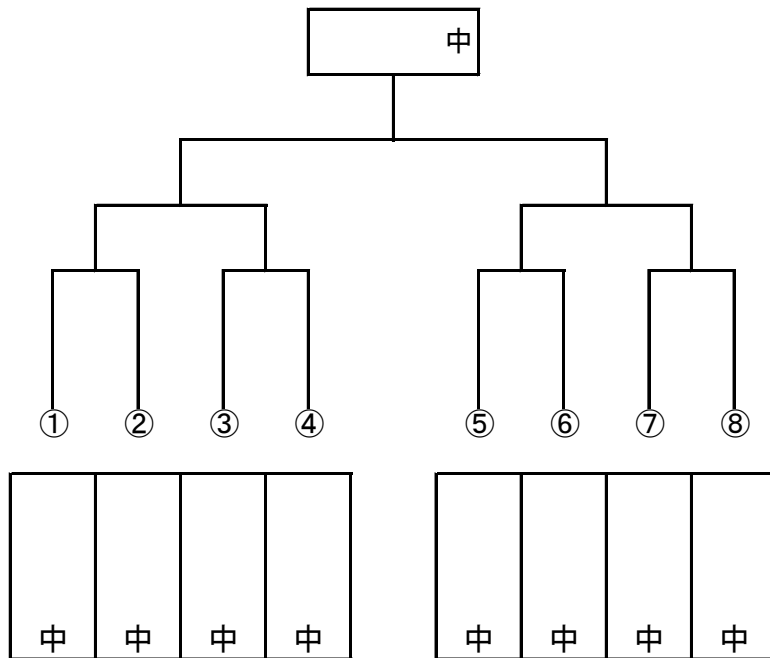

男子団体戦 予選リーグ

A	1	2	3	順位
城南		-	-	
泉	-		-	
土崎	-	-		

B	1	2	3	順位
秋田西		-	-	
秋田南	-		-	
桜	-	-		

C	1	2	3	順位
勝平		-	-	-
秋大附	-		-	-
城東	-	-		-

D	1	2	3	4	順位
秋田東		-	-	-	
御野場	-		-	-	
飯島	-	-		-	
山王	-	-	-		

試合順 4校リーグ:①1-4、2-3 ②1-3、2-4 ③1-2、3-4

3校リーグ:①2-3 ②1-①の敗者 ③1-①の勝者

男子団体戦 決勝トーナメント

優勝 [ ] 中 準優勝 [ ] 中 第3位 [ ] 中 第3位 [ ] 中