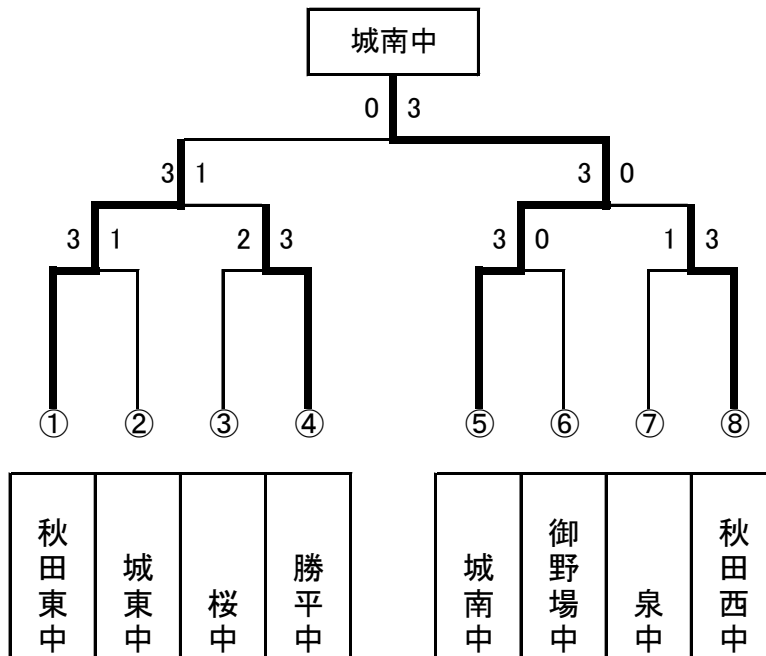

男子団体戦 予選リーグ

A	1	2	3	順位
泉		2-3	3-0	2
勝平	3-2		3-0	1
秋田北	0-3	0-3		3

B	1	2	3	順位
秋田西		3-0	3-1	1
城東	0-3		3-1	2
土崎	1-3	1-3		3

C	1	2	3	4	順位
秋田東		3-2	3-1	3-0	1
山王	2-3		2-3	1-3	4
御野場	1-3	3-2		3-1	2
飯島	0-3	3-1	1-3		3

D	1	2	3	4	順位
城南		3-2	3-0	3-0	1
秋大附	2-3		2-3	3-0	3
桜	0-3	3-2		3-2	2
秋田南	0-3	0-3	2-3		4

試合順 4校リーグ:①1-4、2-3 ②1-3、2-4 ③1-2、3-4

3校リーグ:①2-3 ②1-①の敗者 ③1-①の勝者

男子団体戦 決勝トーナメント

優勝 城南中 準優勝 秋田東中 第3位 秋田西中 第3位 勝平中