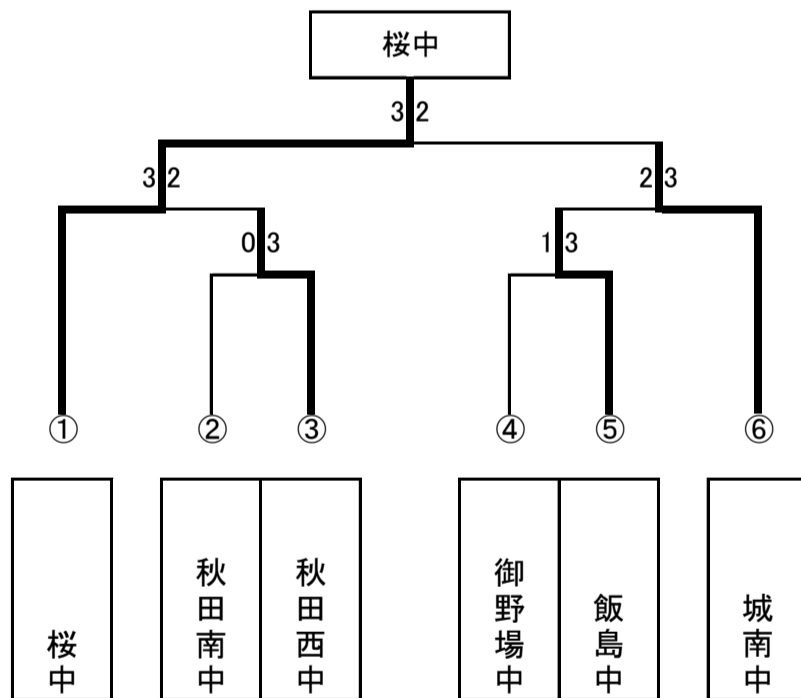

女子団体戦 予選リーグ

A	1	2	3	4	5	順位
城南		3-2	3-0	3-0	3-1	1
秋田西	2-3		3-0	3-1	3-2	2
飯島	0-3	0-3		3-2	3-1	3
将軍野	0-3	1-3	2-3		2-3	5
土崎	1-3	2-3	1-3	3-2		4

B	1	2	3	4	5	6	順位
桜		3-1	3-0	3-0	3-1	3-1	1
秋田南	1-3		3-1	3-1	3-2	2-3	3
城東	0-3	1-3		3-1	3-1	2-3	4
秋田東	0-3	1-3	1-3		1-3	0-3	6
泉	1-3	2-3	1-3	3-1		2-3	5
御野場	1-3	3-2	3-2	3-0	3-2		2

試合順:6校リーグ ①1-6、2-5、3-4 ②1-5、4-6、2-3 ③1-4、3-5、2-6
④1-3、2-4、5-6 ⑤1-2、3-6、4-5

5校リーグ ①2-5、3-4 ②1-5、2-3 ③1-4、3-5 ④1-3、2-4 ⑤1-2、4-5

女子団体戦 決勝トーナメント

優勝 桜中   準優勝 城南中   第3位 秋田西中   第3位 飯島中