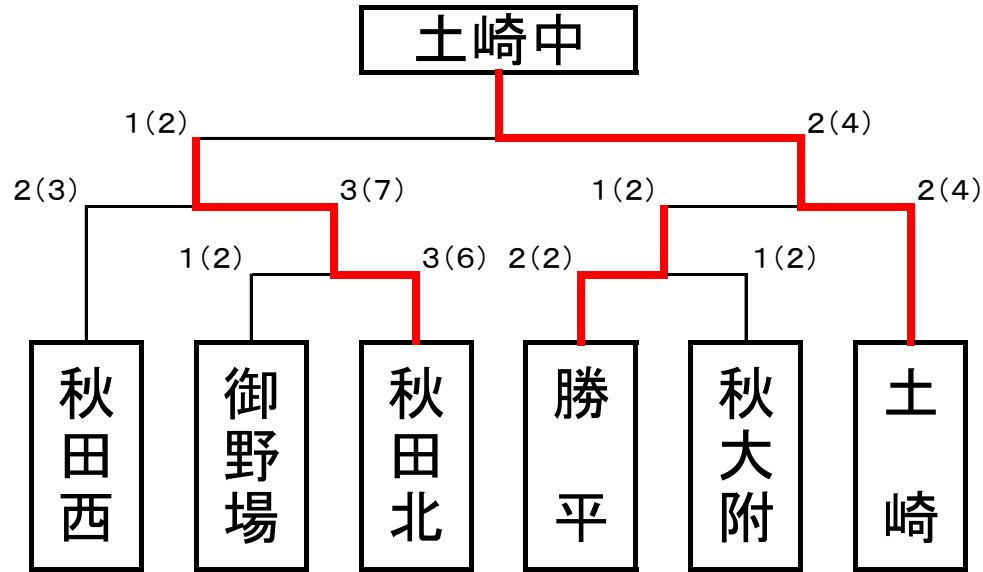

# 第64回秋田市中学校春季剣道大会

R6. 4. 21

## 女子団体決勝トーナメント