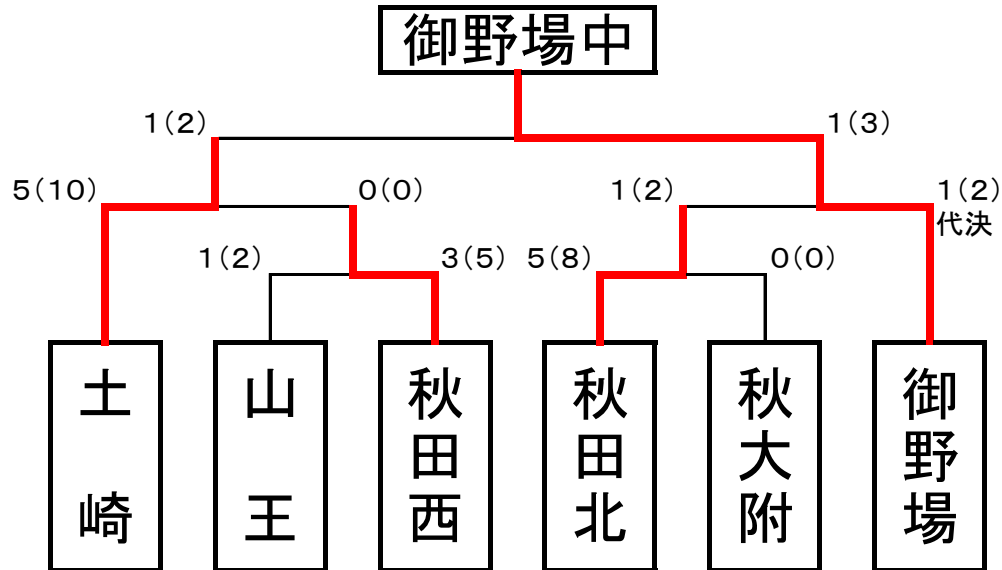

# 第64回秋田市中学校春季剣道大会

R6. 4. 21

## 女子団体決勝トーナメント

## 男子団体決勝トーナメント