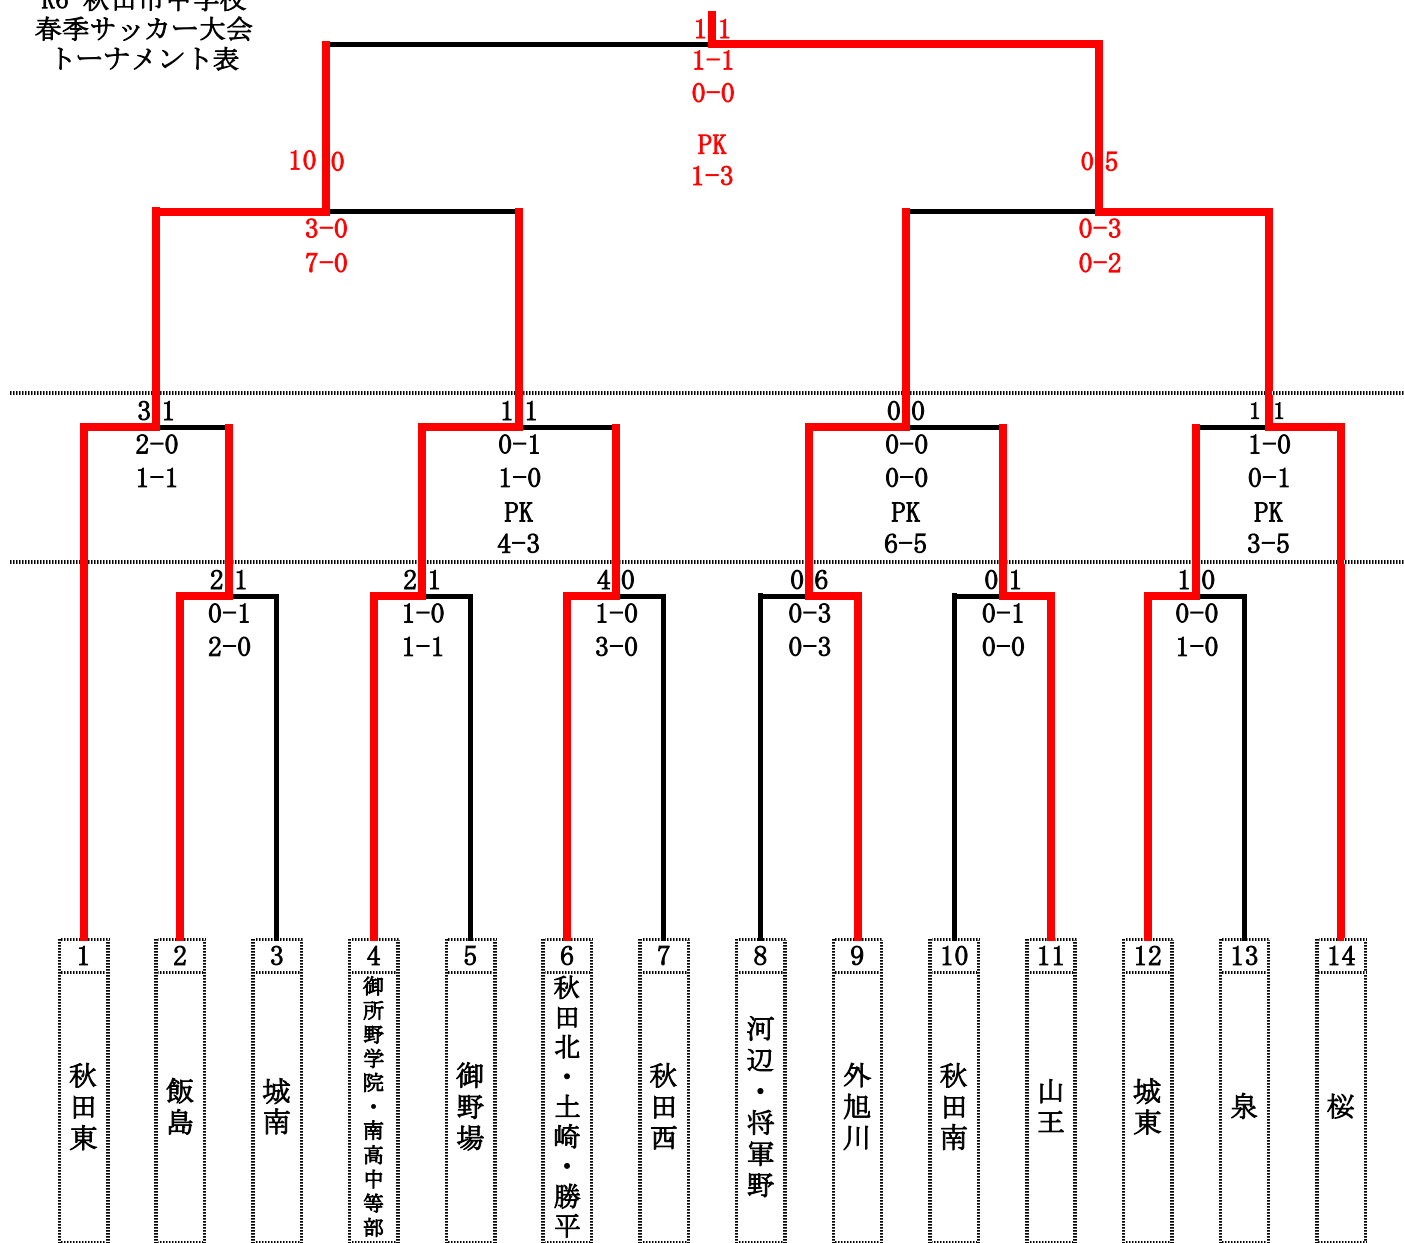

R6 秋田市中学校
春季サッカー大会
トーナメント表

優勝 秋田市立桜中学校

| | SPDF | 勝平市民グラウンド |
|----------|-------|-----------|
| 4月20日(土) | D①~D③ | K①~K③ |
| 4月21日(日) | D④~D⑤ | K④~K⑤ |
| 4月27日(土) | D⑥~D⑧ | |