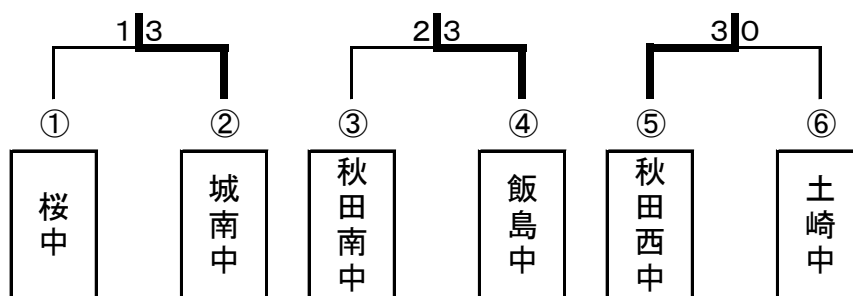

女子団体戦 予選リーグ

A	1	2	3	順位	得点	勝ゲーム/ 負ゲーム
桜		1-3	3-0	1	3	1.33
飯島	3-1		2-3	2	3	1.25
城東	0-3	3-2		3	3	0.60

※順位は、勝ちゲーム数/負けゲーム数の、数字の大きい順

B	1	2	3	4	順位	得点
秋田南		3-1	3-0	3-0	1	6
土崎	1-3		3-2	3-2	2	5
秋田東	0-3	2-3		3-2	3	4
御野場	0-3	2-3	2-3		4	3

C	1	2	3	4	順位	得点
秋田西		3-0	3-1	3-0	1	6
城南	0-3		3-2	3-0	2	5
将軍野	1-3	2-3		3-2	3	4
泉	0-3	0-3	2-3		4	3

女子団体戦 決勝トーナメント

女子団体戦 決勝リーグ

X	1	2	3	順位	得点
飯島		0-3	2-3	3	2
秋田西	3-0		3-2	1	4
城南	3-2	2-3		2	3

Y	1	2	3	順位	得点	勝ゲーム/ 負ゲーム
桜		2-3	3-0	4	3	1.67
秋田南	3-2		2-3	5	3	1.00
土崎	0-3	3-2		6	3	0.60

優勝 秋田西 中 準優勝 城南 中 第3位 飯島 中 第3位 桜 中