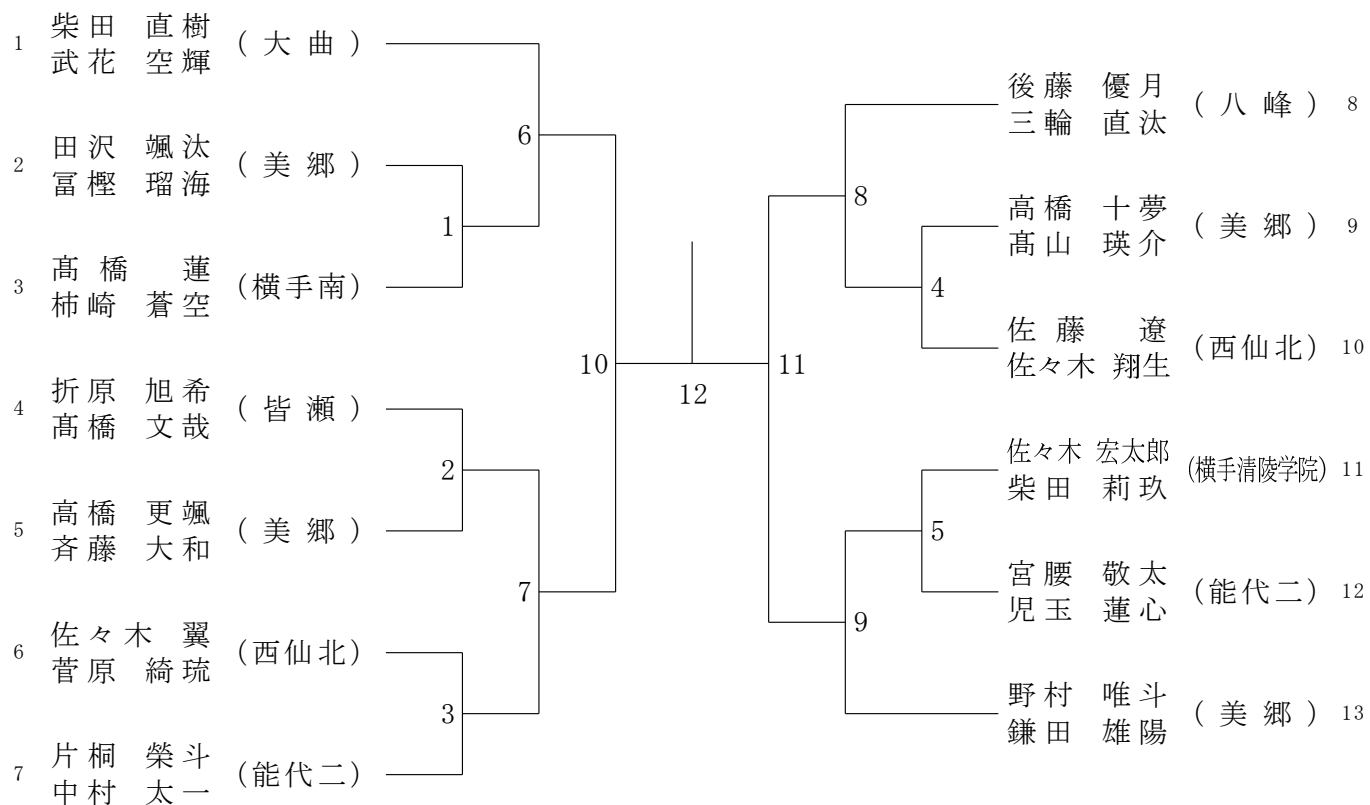

男子シングルス (BS)

シード決定戦

女子シングルス (GS)

シード決定戦

49

# 男子ダブルス (BD)

## シード決定戦

女子ダブルス (GD)

シード決定戦