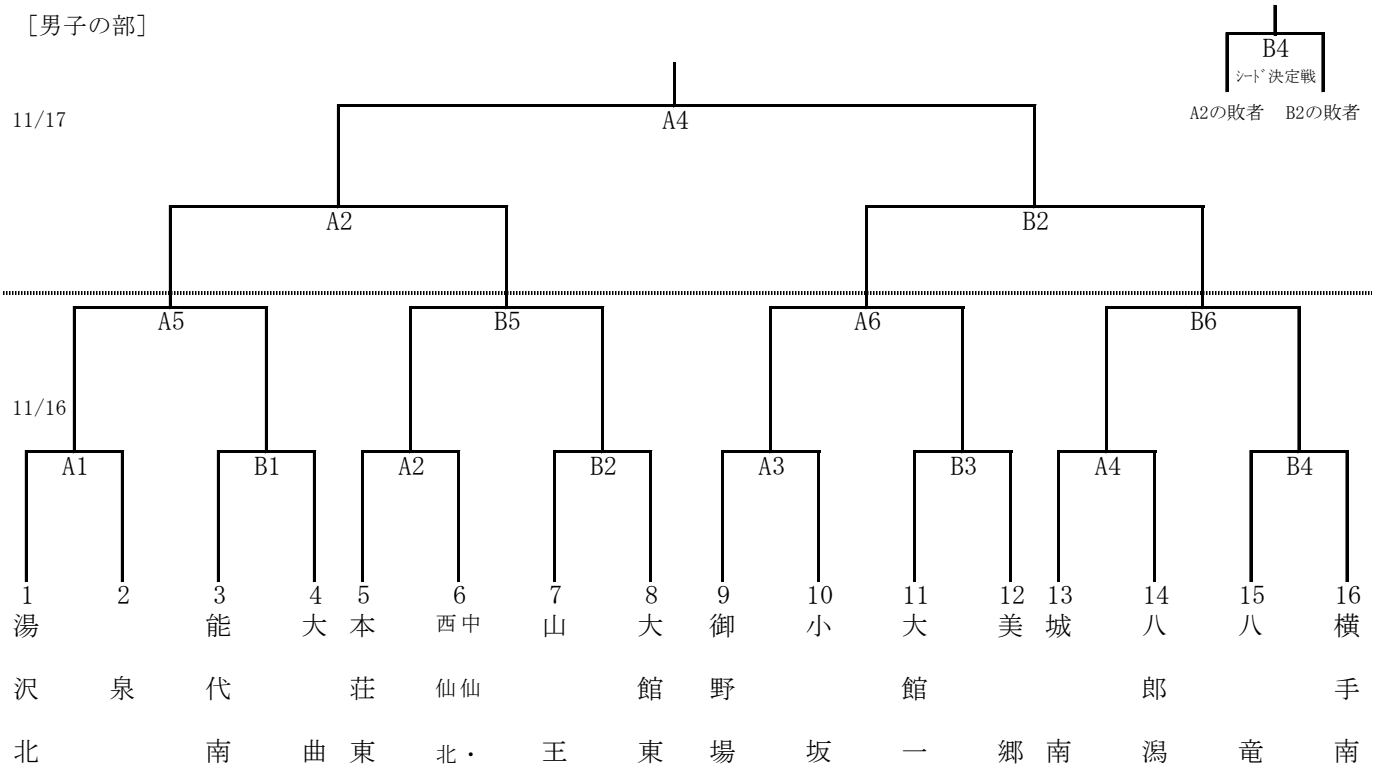

令和6年度第55回秋田県中学校秋季バスケットボール大会

◎組み合わせ

[男子の部]

[女子の部]

◎試合開始時間

11月16日 (土)
開場 8:00
① 9:00~
② 10:20~
③ 11:40~
④ 13:00~
⑤ 14:20~
⑥ 15:40~

11月17日 (日)
開場 8:00
① 9:00~
② 10:20~
指導者表彰式
③ 11:40~
④ 13:10~
男女決勝戦後に表彰式を行う

開場時刻	インターバル・ハーフタイム
8:00	2分-10分-2分