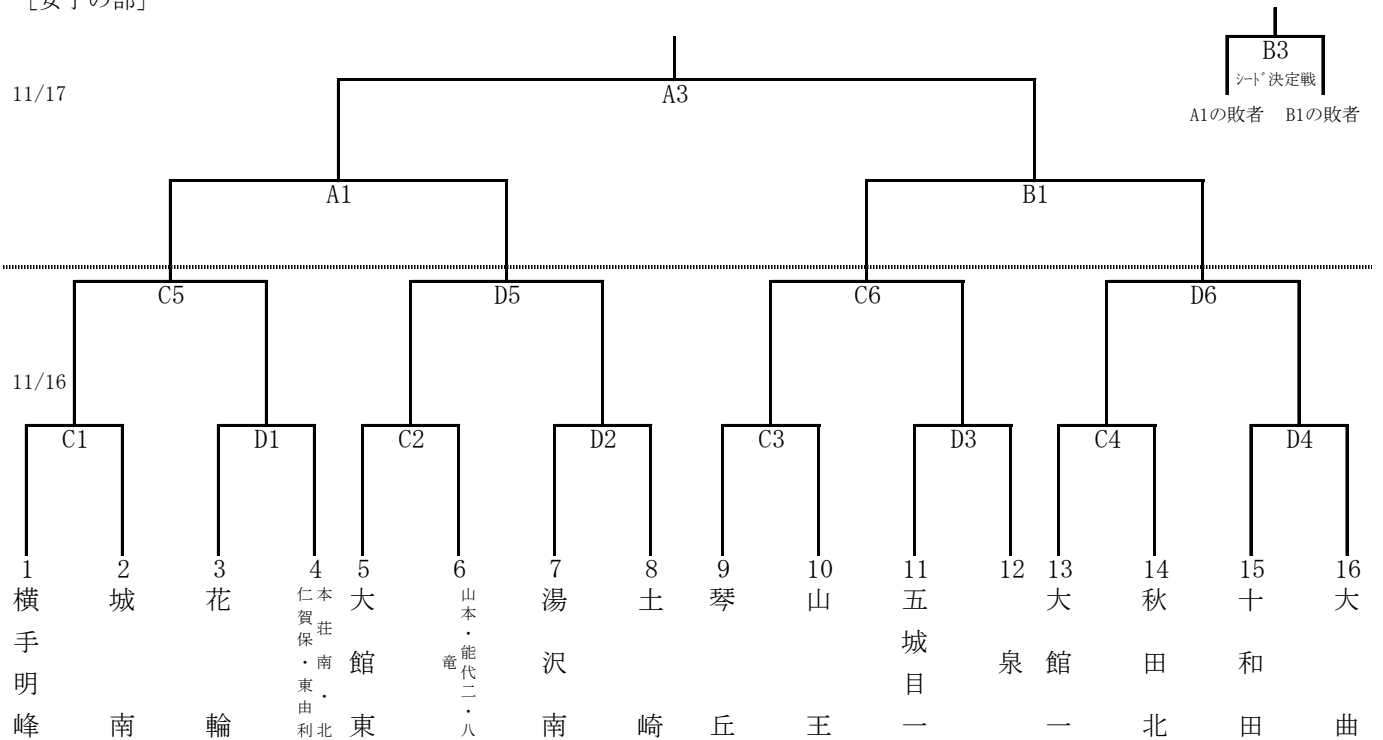

令和6年度第55回秋田県中学校秋季バスケットボール大会

◎組み合わせ

[男子の部]

[女子の部]

◎試合開始時間

11月16日 (土)
開場 8:00
① 9:00~
② 10:20~
③ 11:40~
④ 13:00~
⑤ 14:20~
⑥ 15:40~

11月17日 (日)
開場 8:00
① 9:00~
② 10:20~
指導者表彰式
③ 11:40~
④ 13:10~
男女決勝戦後に表彰式を行う

開場時刻	インターバル・ハーフタイム
8:00	2分-10分-2分

会場	琴丘総合体育館 (A・Bコート) ニツ井体育館 (C・Dコート)
----	-------------------------------------