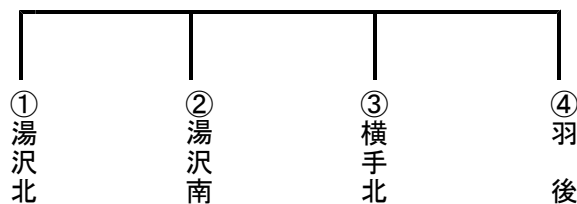

組 み 合 わ せ

(男子決勝リーグ)

(女子決勝リーグ)

リーグ戦順位決定方法は勝ち点制とする。(勝ち2点, 引き分け1点, 負け0点)

勝ち点と同じ場合は ①得失点差 ②総得点 ③対戦間結果 ④得点率 ⑤抽選 により勝敗を決する。

日 程

11月16日(土)

開場時刻 7:30

監督会議 7:45

開会式 8:00

競技開始 9:00

種 別	対 戦 校	時 間
男 子 1	湯沢北 - 湯沢南	9:00 ~ 10:10
男 子 2	横手北 - 羽 後	10:20 ~ 11:30
男 子 3	湯沢北 - 横手北	13:00 ~ 14:10
男 子 4	湯沢南 - 羽 後	14:20 ~ 15:30

11月17日(日)

開場時刻 7:30

競技開始 9:00

女 子 1	羽 後 - 湯沢北	9:00 ~ 10:10
男 子 5	湯沢南 - 横手北	10:20 ~ 11:30
女 子 2	湯沢北 - 湯沢南	11:40 ~ 12:50
男 子 6	湯沢北 - 羽 後	13:00 ~ 14:10
女 子 3	湯沢南 - 羽 後	14:20 ~ 15:30