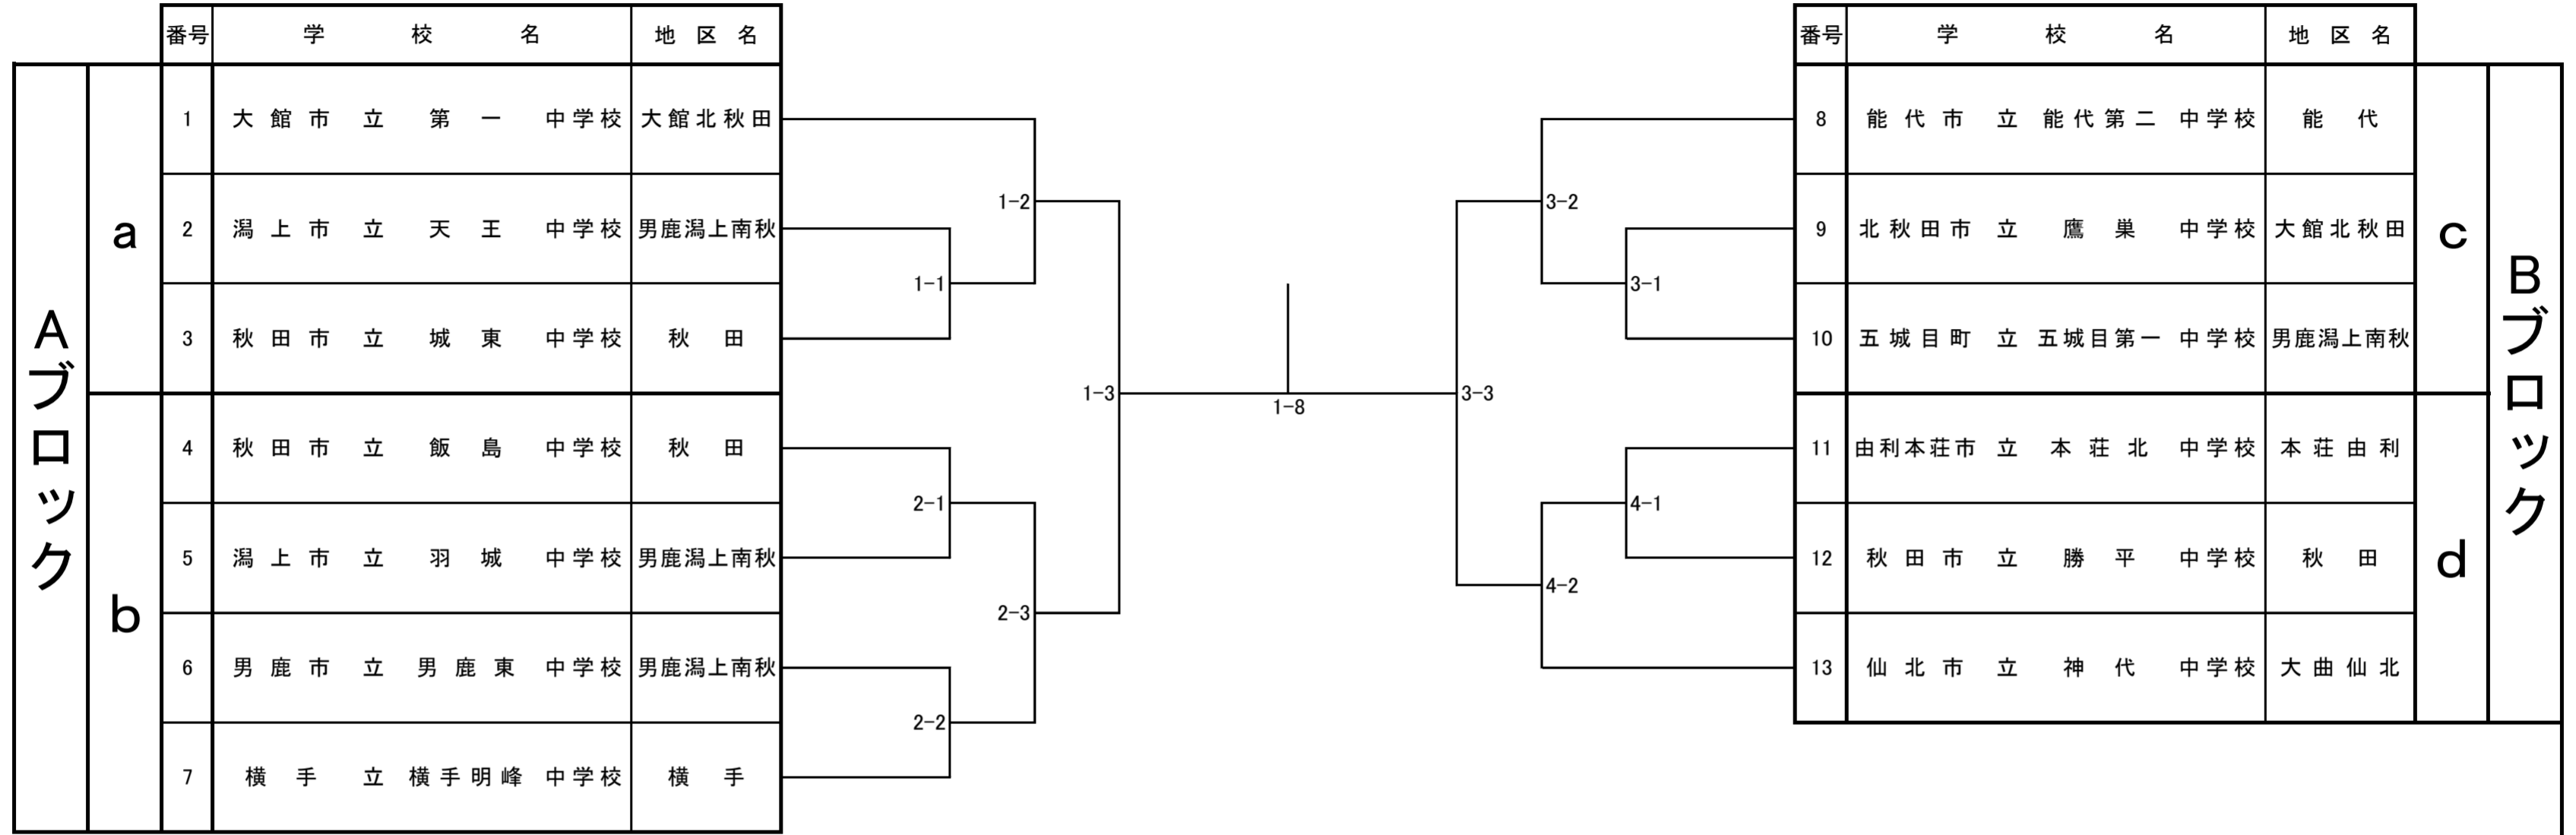

令和6年度 秋田県中学校秋季柔道大会 女子団体戦組み合わせ

敗者復活戦(ベスト4進出校に敗退チームが進出)