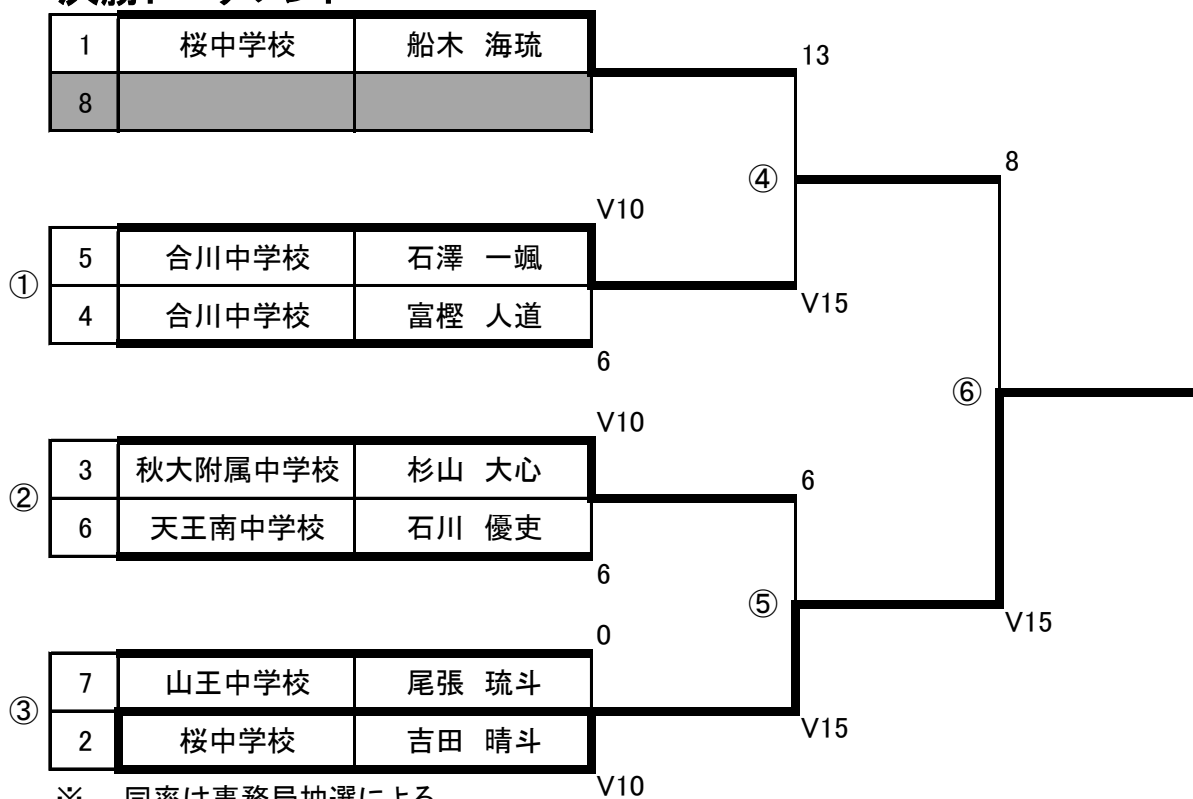

男子フルーレ 1回戦

1プール

No.	所 属	氏 名	1	2	3	4	5	6	7	V	TD	TR	TD-TR
1	合川中学校	富樫 人道		3	V	V	4	V	4	3	26	20	6
2	桜中学校	吉田 晴斗	V		V	V	3	V	V	5	28	13	15
3	天王南中学校	石川 優吏	3	2		2	1	V	0	1	13	27	-14
4	合川中学校	石澤 一颯	2	3	V		3	V	2	2	20	22	-2
5	桜中学校	船木 海琉	V	V	V	V		V	V	6	30	16	14
6	山王中学校	尾張 琉斗	0	0	2	0	1		1	0	4	30	-26
7	秋大附属中学校	杉山 大心	V	0	V	V	0	V		4	20	17	3

決勝トーナメント

1位 桜中学校 吉田 晴斗

2位 合川中学校 石澤 一颯

3位 桜中学校 船木 海琉

3位 秋大附属中学校 杉山 大心