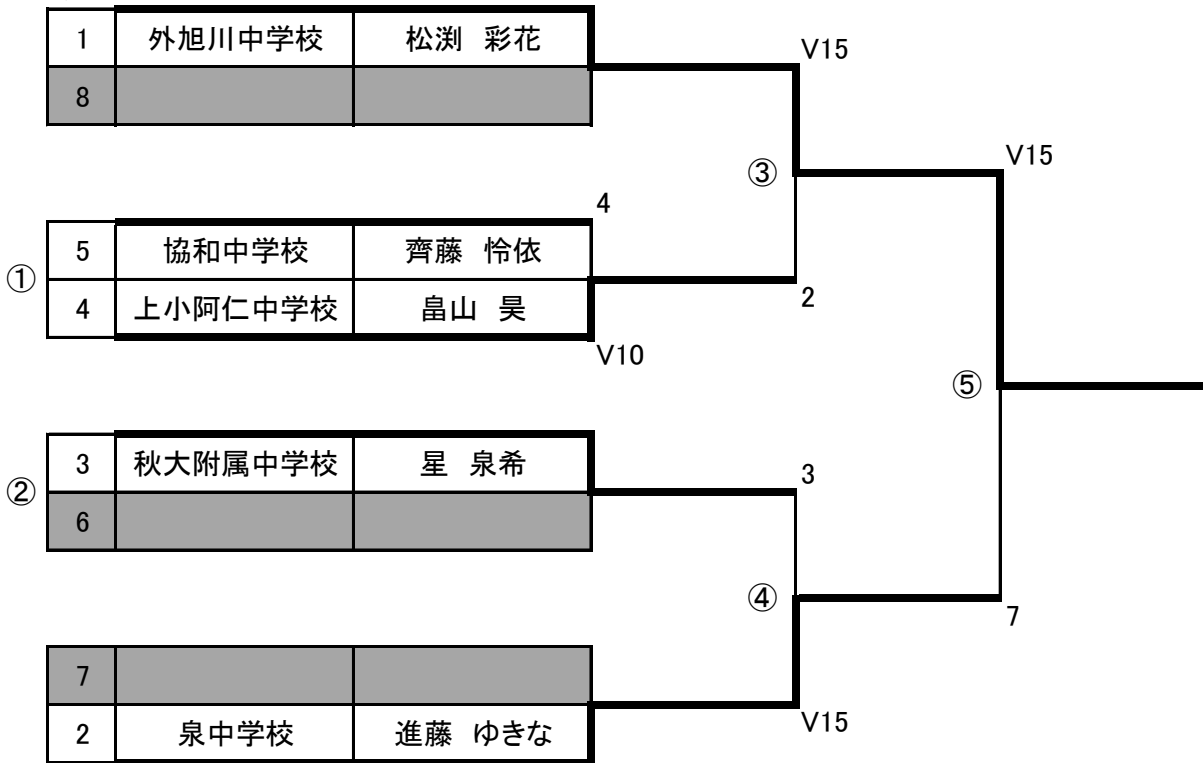

女子フルーレ 1回戦

1プール

No.	所属	氏名	1	2	3	4	5	6	V	TD	TR	TD-TR
1	秋大附属中学校	伊藤 舞		▽	▽	▽	▽	▽	5	25	10	15
2	秋大附属中学校	星 泉希	0		V	4	V	1	2	15	20	-5
3	上小阿仁中学校	畠山 昊	2	2		V	V	0	2	14	22	-8
4	泉中学校	進藤 ゆきな	4	V	4		V	0	2	18	21	-3
5	協和中学校	齊藤 怜依	1	3	3	2		0	0	9	25	-16
6	外旭川中学校	松渕 彩花	3	V	V	V	V		4	23	6	17

決勝トーナメント

※ 同率は事務局抽選による

1位 外旭川中学校 松渕 彩花

2位 泉中学校 進藤 ゆきな

3位 秋大附属中学校 星 泉希

3位 上小阿仁中学校 畠山 昊