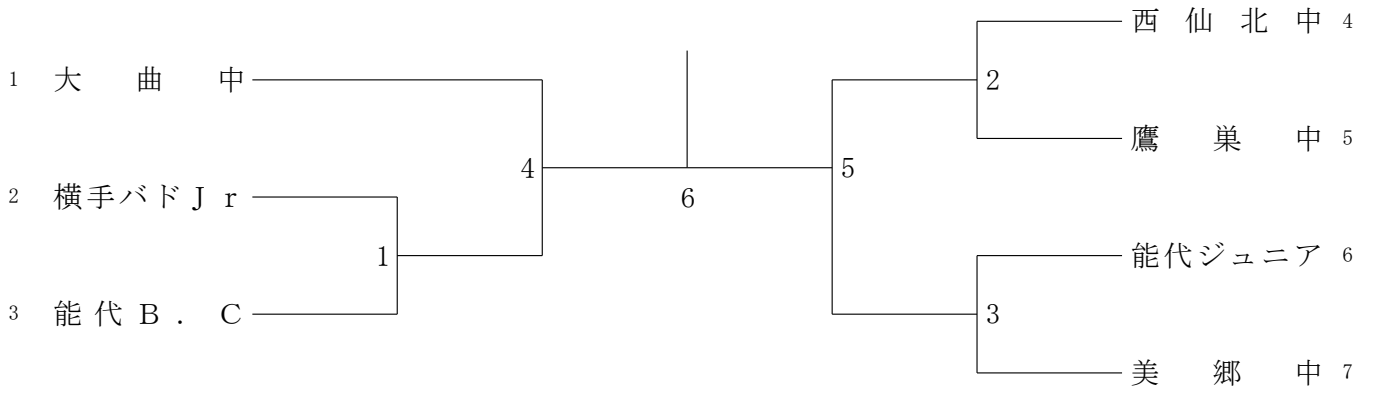

男子団体 (B T)

東北大会代表決定戦

女子団体 (G T)

東北大会代表決定戦