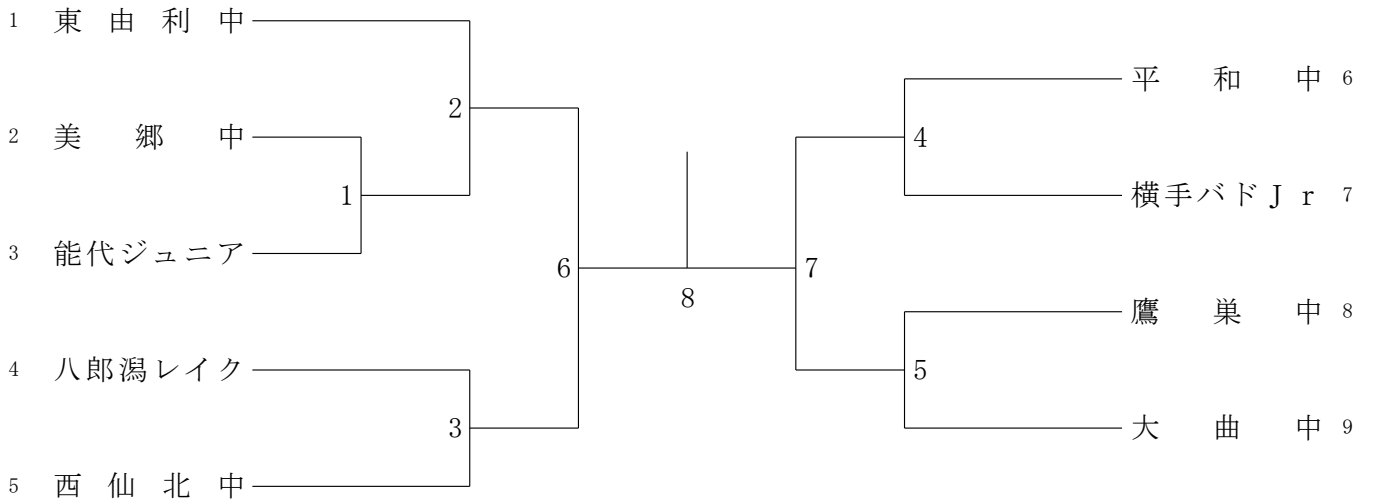

男子団体 (B T)

東北大会代表決定戦

女子団体 (G T)

東北大会代表決定戦