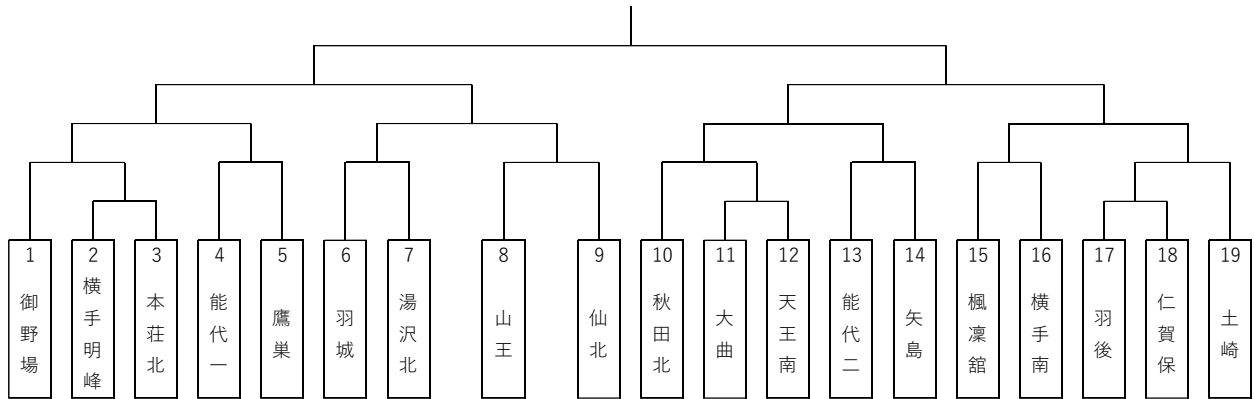

R6 県中総体剣道大会 組合せ

男子団体

女子団体