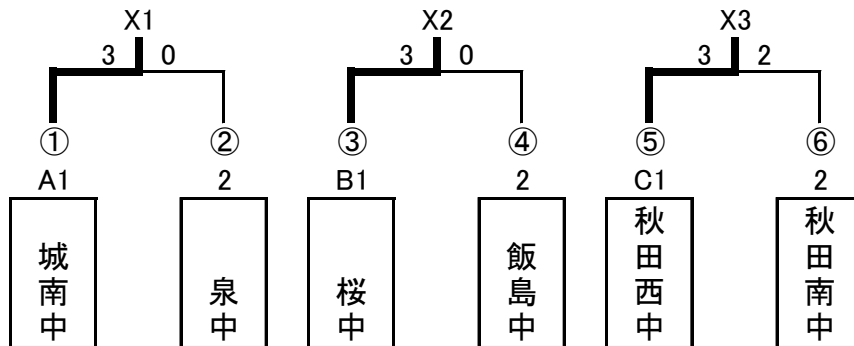

女子団体戦 予選リーグ

A	1	2	3	順位
城南		3-1	3-0	1
秋田南	1-3		3-1	2
城東	0-3	1-3		3

B	1	2	3	4	順位
桜		3-1	3-0	3-1	1
将軍野	1-3		2-3	0-3	4
土崎	0-3	3-2		0-3	3
泉	1-3	3-0	3-0		2

C	1	2	3	4	順位
秋田西		3-0	3-0	3-0	1
飯島	0-3		3-0	3-2	2
秋田東	0-3	0-3		1-3	4
御野場	0-3	2-3	3-1		3

試合順 4校リーグ：① 1-4、2-3
② 1-3、2-4
③ 1-2、3-4

3校リーグ：① 2-3
② 1-①の敗者
③ 1-①の勝者

女子団体戦 決勝トーナメント

女子団体戦 決勝リーグ

X	1	2	3	順位
城南		3-1	3-2	1
桜	1-3		1-3	3
秋田西	2-3	3-1		2

Y	1	2	3	順位
泉		3-1	1-3	5
飯島	1-3		1-3	6
秋田南	3-1	3-1		3

優勝 城南中 準優勝 秋田西中 第3位 桜中 第3位 秋田南中