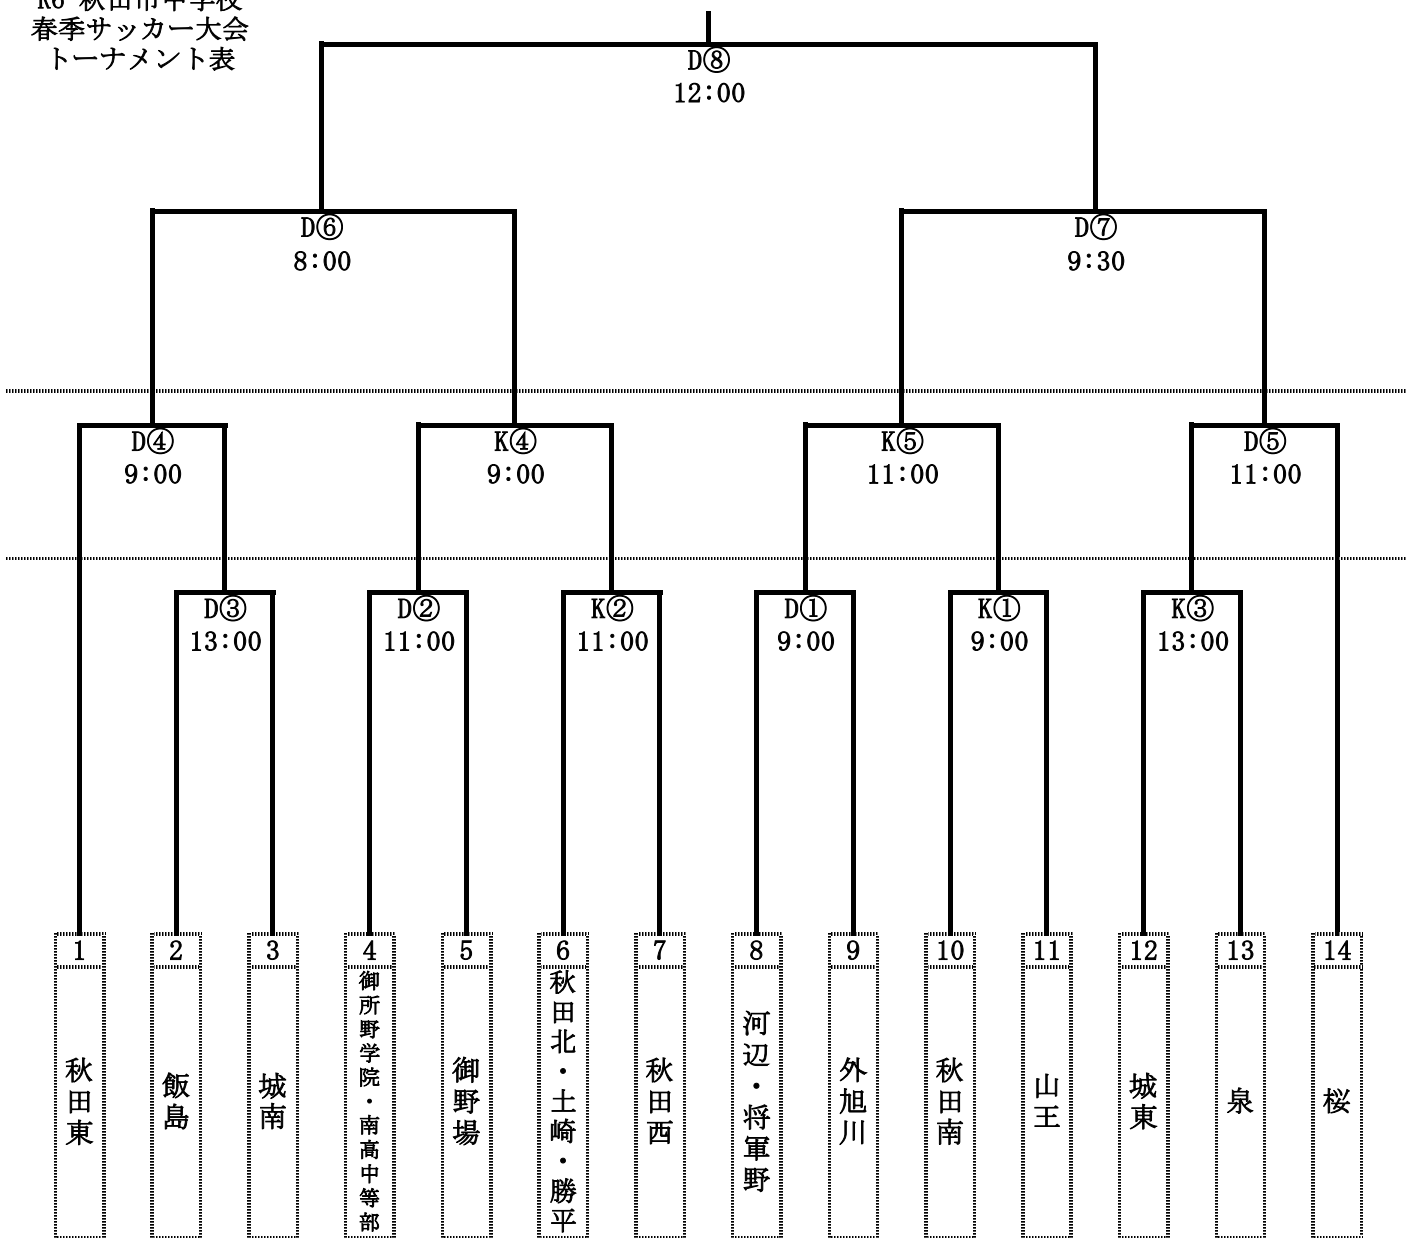

R6 秋田市中学校
 春季サッカー大会
 トーナメント表

	SPDF	勝平市民 グラウンド
4月20日(土)	D①～D③	K①～K③
4月21日(日)	D④～D⑤	K④～K⑤
4月27日(土)	D⑥～D⑧	