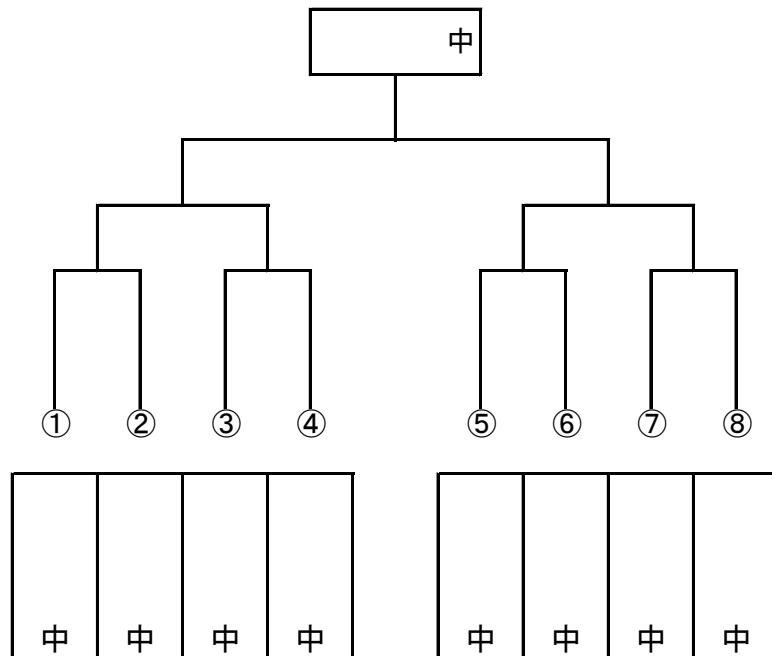

男子団体戦 予選リーグ

A	1	2	3	順位
城南	—	—	—	
秋田北	—	—	—	
城東	—	—	—	

B	1	2	3	順位
山王	—	—	—	
桜	—	—	—	
秋田西	—	—	—	

C	1	2	3	順位
秋田東	—	—	—	
秋田南	—	—	—	
飯島	—	—	—	

D	1	2	3	4	順位
勝平	—	—	—	—	
泉	—	—	—	—	
土崎	—	—	—	—	
御野場	—	—	—	—	

試合順 4校リーグ:①1-4、2-3 ②1-3、2-4 ③1-2、3-4

3校リーグ:①2-3 ②1-①の敗者 ③1-①の勝者

男子団体戦 決勝トーナメント

優勝 中 準優勝 中 第3位 中 第3位 中