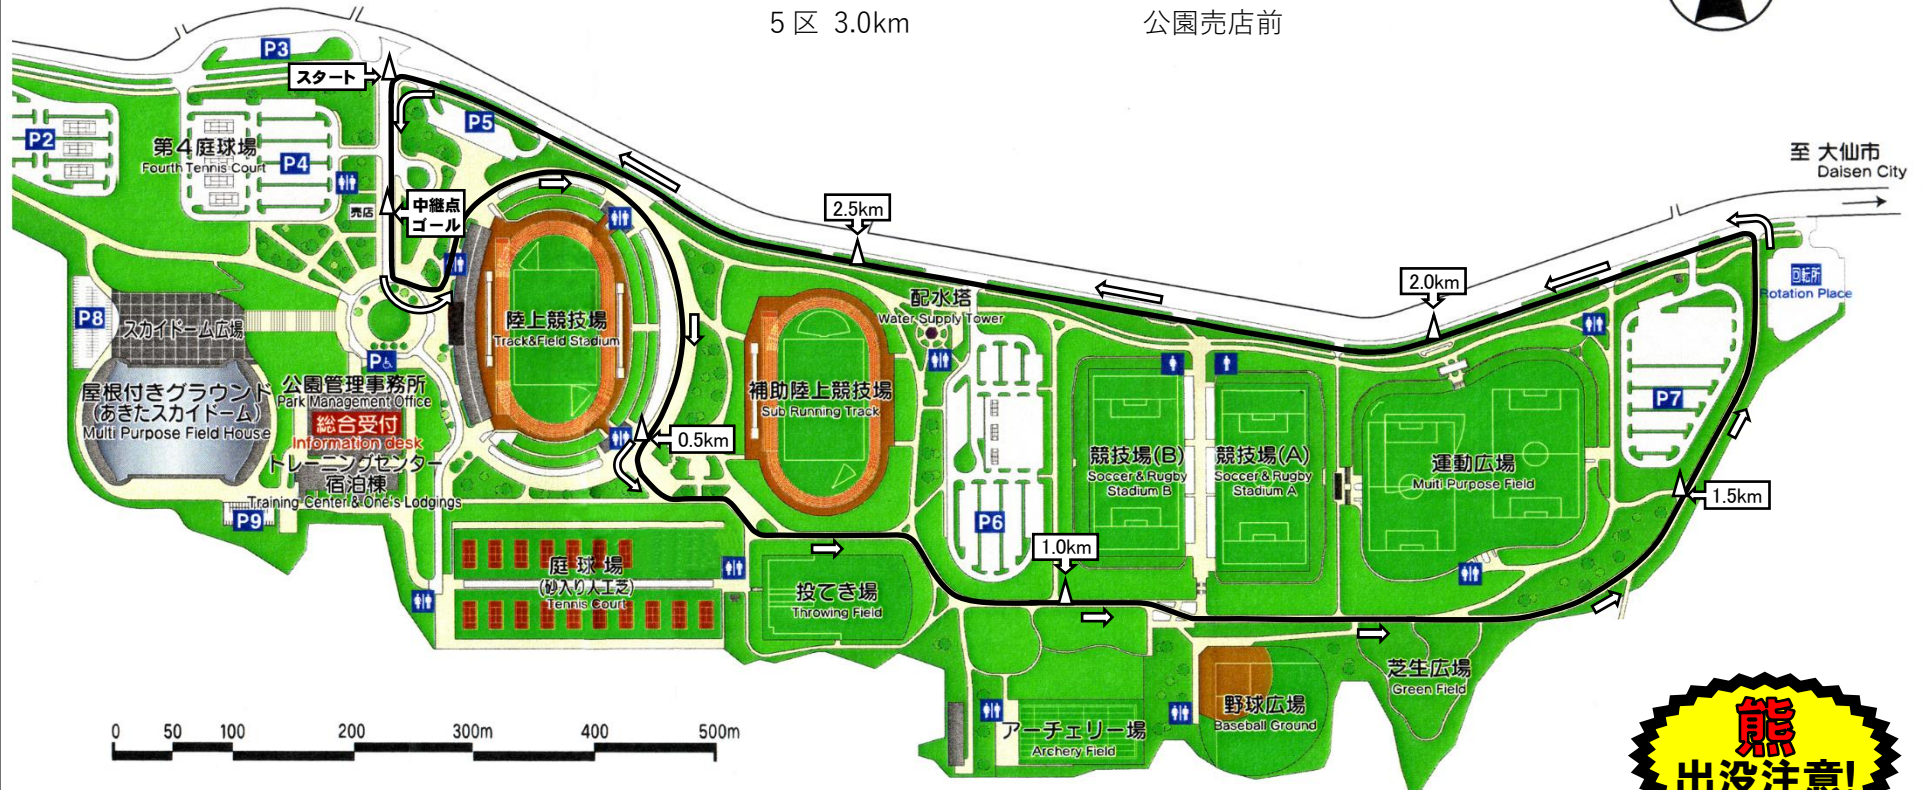

2024 東北中学校駅伝競走大会

コース図 3.1km, 3.0km

男子：1区 3.1km

スタート

2～6区 3.0km

公園入口付近

女子：1区 3.1km

ゴール・中継点

5区 3.0km

公園売店前

秋田県森林学習交流館
プラザクリプトン
Akita Prefecture Forest Study Training Hall
Plaza Crypton

秋田県森林技術センター
Akita Prefecture Forest Technogy Center

※コース上の距離表示は、中継点を起点とする。