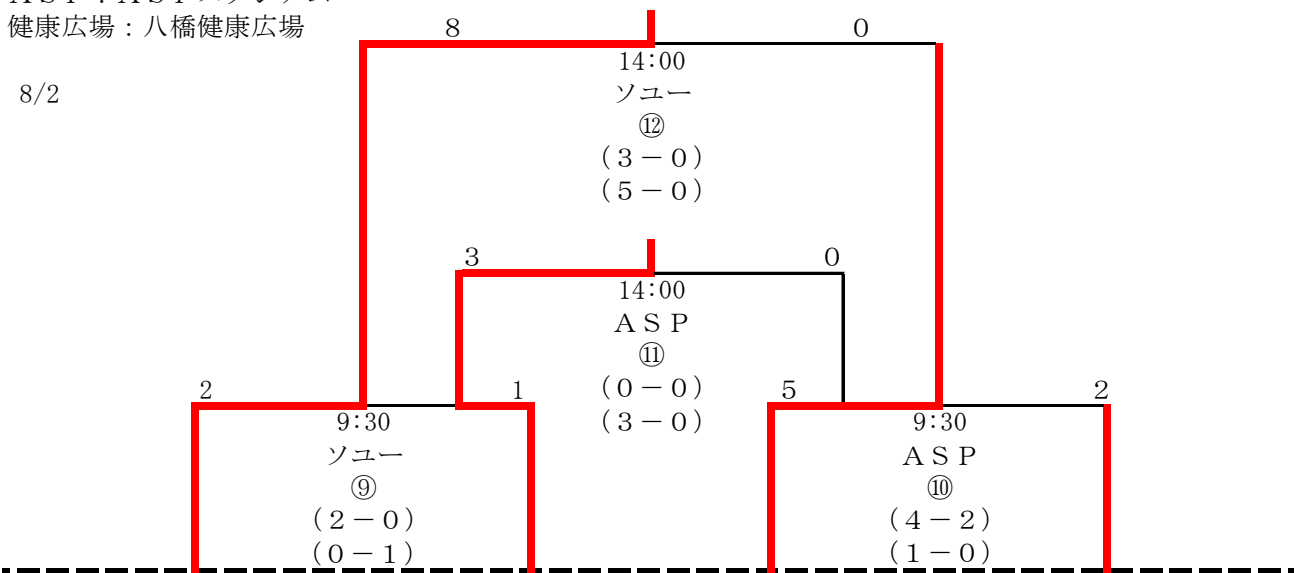

第45回東北中学校サッカー大会組合せ

ソユ- : ソユ-スタジアム

ASP : ASPスタジアム

健康広場 : 八橋健康広場

8/2

8/1

7/31

青森山田中学校	南陽市立沖郷中学校	大仙市立大曲中学校	名取市立増田中学校	MIYAKO・SC・U15	東日本国際大学附属昌平中学校	柴田町立船岡中学校	最上町立最上中学校	いわき市立泉中学校	青森市立浦町中学校	久慈市立久慈中学校	由利本荘市立本荘北中学校
青森県1位	山形県2位	秋田県2位	宮城県2位	岩手県1位	福島県1位	宮城県1位	山形県1位	福島県2位	青森県2位	岩手県2位	秋田県1位
1	2	3	4	5	6	7	8	9	10	11	12