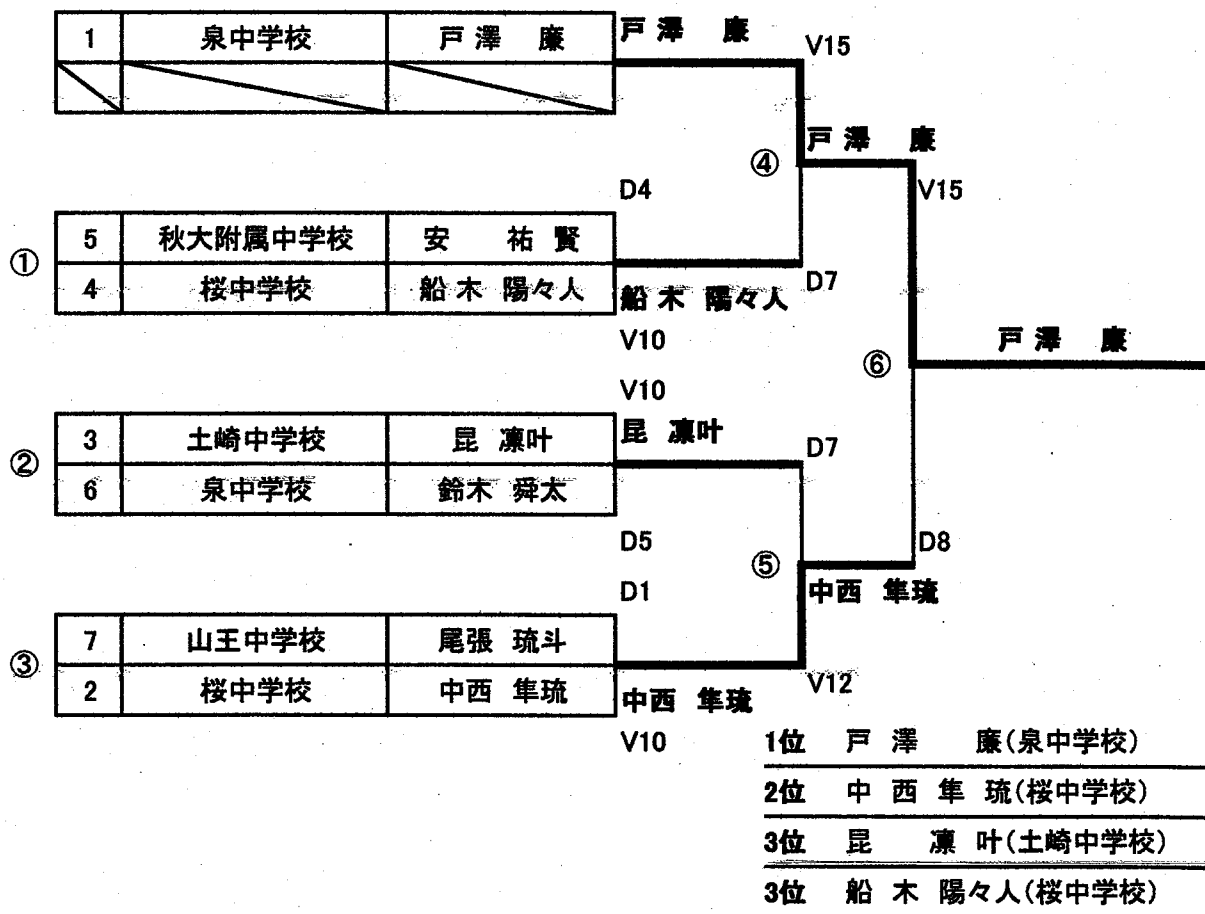

男子フルーレ 1回戦

令和8年6月20日(土)

秋田県スポーツ科学センター

1プール

No.	所 属	氏 名	1	2	3	4	5	6	7	V	TD	TR	TD-TR
1	桜中学校	船木 陽々人		D 1	D 3	D 4	V 5	V 5	V 5	3	23	20	3
2	泉中学校	戸澤 廉	V 5		V 5	V 5	V 5	V 5	V 5	6	30	4	26
3	秋大附属中学校	安 祐賢	V 5	D 1		D 3	D 4	V 5	D 2	2	20	24	-4
4	桜中学校	中西 隼琉	V 5	D 1	V 5		V 5	V 5	D 4	4	25	20	5
5	泉中学校	鈴木 舜太	D 1	D 0	V 5	D 1		V 5	D 1	2	13	25	-12
6	山王中学校	尾張 琉斗	D 2	D 0	D 1	D 2	D 1		D 1	0	7	30	-23
7	土崎中学校	昆 凛叶	D 2	D 1	V 5	V 5	V 5	V 5		4	23	18	5

男子フルーレ 決勝トーナメント

※予選プール5本勝負、トーナメント準決勝・決勝は15本勝負、それ以外は10本勝負